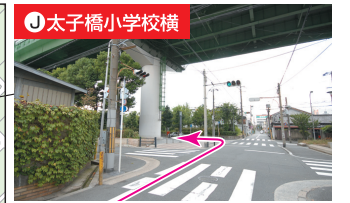

ACCESS MAP

【本部棟】学校法人常翔学園【OITホール】【研修センター】

〒535-0003 大阪市旭区中宮5丁目16-29
TEL.06-6954-4582 (受付)

大阪工業大学 (大宮キャンパス)

〒535-8585 大阪市旭区大宮5丁目16-1
TEL.06-6954-4097 (庶務課)

常翔学園高等学校

〒535-8585 大阪市旭区大宮5丁目16-1
TEL.06-6954-4435 (事務室)

大阪工業大学 (大宮キャンパス) への交通案内

(知的財産学部、大学院知的財産研究科、工学部、大学院工学研究科)

JR大阪駅 大阪駅前バスターミナルから市バス34系統「守口車庫」行 約25分

地下鉄新大阪駅 御堂筋線 なんば、なかもつ方面行 約5分
中津駅 市バス34系統「守口車庫」行 約20分

地下鉄-京阪本線 天満橋駅 市バス110系統「守口車庫」行 約25分

地下鉄 東梅田駅 谷町線「大日」行 約12分