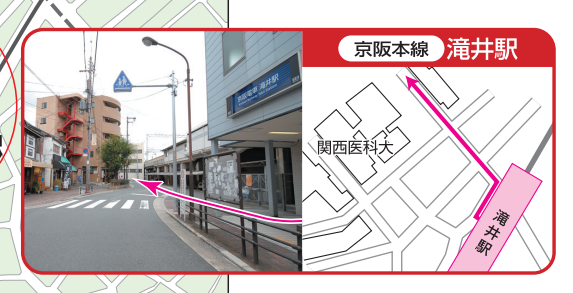

ACCESS MAP

【本部棟】学校法人常翔学園【OITホール】【研修センター】

〒535-0003 大阪市旭区中宮5丁目16-29
TEL.06-6954-4582 (受付)

大阪工業大学 (大宮キャンパス)

〒535-8585 大阪市旭区大宮5丁目16-1
TEL.06-6954-4097 (庶務課)

常翔学園高等学校

〒535-8585 大阪市旭区大宮5丁目16-1
TEL.06-6954-4435 (事務室)

大阪工業大学 (大宮キャンパス) への交通案内

(知的財産学部、大学院知的財産研究科、工学部、大学院工学研究科)

JR大阪駅 大阪駅前バスターミナルから市バス34系統「守口車庫」行 約25分

地下鉄新大阪駅 御堂筋線 なんば、なかもつ方面行 約5分
中津駅 市バス34系統「守口車庫」行 約20分

地下鉄-京阪本線 天満橋駅 市バス110系統「守口車庫」行 約25分

地下鉄 東梅田駅 谷町線「大日」行 約12分

地下鉄 天王寺駅 谷町線「大日」行 約25分

京阪本線 千林駅 徒歩 約20分

地下鉄 太子橋今市駅 徒歩 約12分

下車 徒歩 約3分

中宮 (大阪工大前)

常翔学園高等学校への交通案内

JR大阪駅 大阪駅前バスターミナルから市バス34系統「守口車庫」行 約24分
中津駅2号出口すぐ 徒歩 約3分

地下鉄新大阪駅 御堂筋線 なんば、なかもつ方面行 約5分
中津駅 市バス34系統「守口車庫」行 約20分