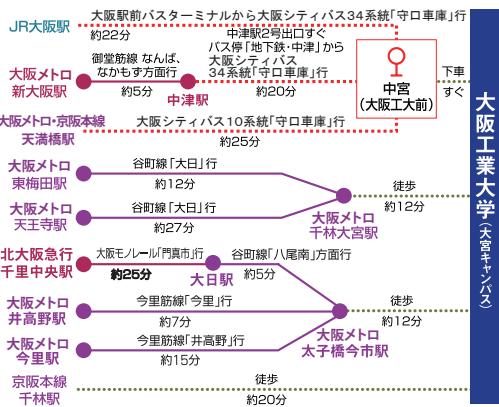

大阪工業大学(大宮キャンパス)への交通案内

(工学部、知的財産学部、大学院工学研究科、大学院知的財産研究科)