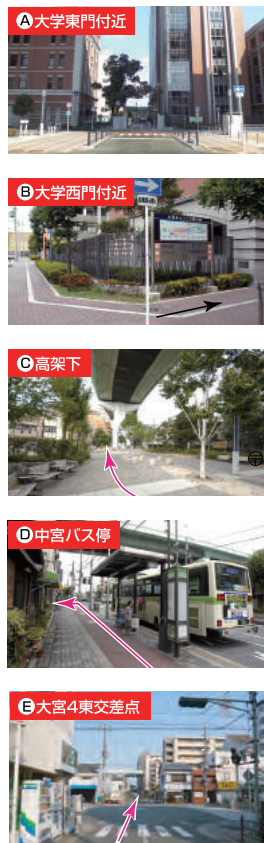

ACCESS MAP

学校法人常翔学園【本部棟】【OITホール】【研修センター】

〒535-8585 大阪市旭区大宮5丁目16-1
TEL.06-6954-4582 (受付)

大阪工業大学 (大宮キャンパス)

〒535-8585 大阪市旭区大宮5丁目16-1
TEL.06-6954-4097 (庶務課)

常翔学園中学校・高等学校

〒535-8585 大阪市旭区大宮5丁目16-1
TEL.06-6954-4435 (事務室)

大阪工業大学(大宮キャンパス)への交通案内

(工学部、知的財産学部、大学院工学研究科、大学院知的財産研究科)

常翔学園中学校・高等学校への交通案内