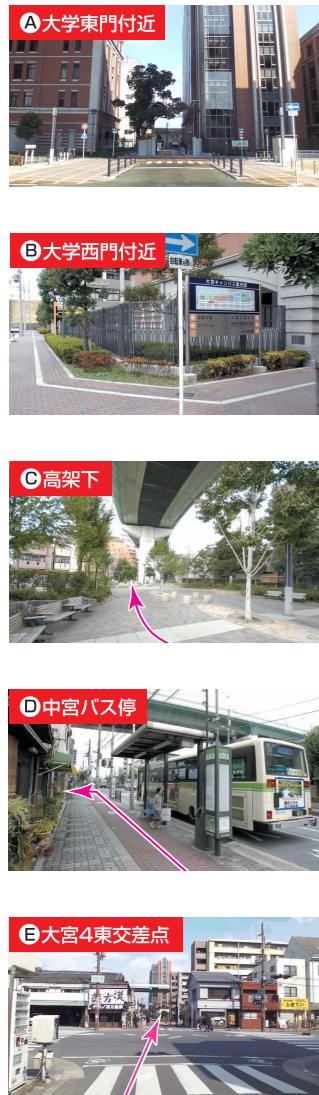

ACCESS MAP

【本部棟】学校法人常翔学園【OITホール】【研修センター】

〒535-0003 大阪市旭区中宮5丁目16-29
TEL.06-6954-4582 (受付)

大阪工業大学(大宮キャンパス)

〒535-8585 大阪市旭区大宮5丁目16-1
TEL.06-6954-4097 (庶務課)

常翔学園高等学校

〒535-8585 大阪市旭区大宮5丁目16-1
TEL.06-6954-4435 (事務室)

大阪工業大学(大宮キャンパス)への交通案内

(知的財産学部、大学院知的財産研究科、工学部、大学院工学研究科)

JR大阪駅	大阪駅前バスターミナルから市バス34系統「守口車庫」行 約25分	中津駅2号出口すぐ バス停「地下鉄・中津」から 市バス34系統「守口車庫」行 約20分	中宮 (大工大前)	下車 すぐ
地下鉄 新大阪駅	御堂筋線 なんば、 なかもず方面行	約5分	中津駅	約20分
地下鉄 天王寺駅	市バス110系統「守口車庫」行	約25分	中宮バス停	約25分
地下鉄 東梅田駅	谷町線「大日」行	約12分	千林大宮駅	徒歩 約12分
地下鉄 天王寺駅	谷町線「大日」行	約25分	千林大宮駅	徒歩 約12分
京阪本線 千林駅	徒歩	約20分	千林大宮商店街	徒歩 約20分
地下鉄 太子橋今市駅	徒歩	約12分	千林大宮商店街	徒歩 約12分

常翔学園高等学校への交通案内

JR大阪駅	大阪駅前バスターミナルから市バス34系統「守口車庫」行 約24分	中津駅2号出口すぐ バス停「地下鉄・中津」から 市バス34系統「守口車庫」行 約20分	大宮 小学校前	徒歩 約3分
地下鉄 新大阪駅	御堂筋線 なんば、 なかもず方面行	約5分	中津駅	約20分
地下鉄 東梅田駅	谷町線「大日」行	約12分	千林大宮駅	徒歩 約12分
地下鉄 天王寺駅	谷町線「大日」行	約25分	千林大宮駅	徒歩 約12分
北大阪急行 千里中央駅	大阪モノレール「門真市」行	約25分	千林大宮駅	徒歩 約12分
地下鉄 井高野駅	今里筋線「今里」行	約7分	千林大宮駅	徒歩 約12分
地下鉄 今里駅	今里筋線「井高野」行	約15分	千林大宮駅	徒歩 約12分
京阪本線 千林駅	徒歩	約20分	千林大宮商店街	徒歩 約20分