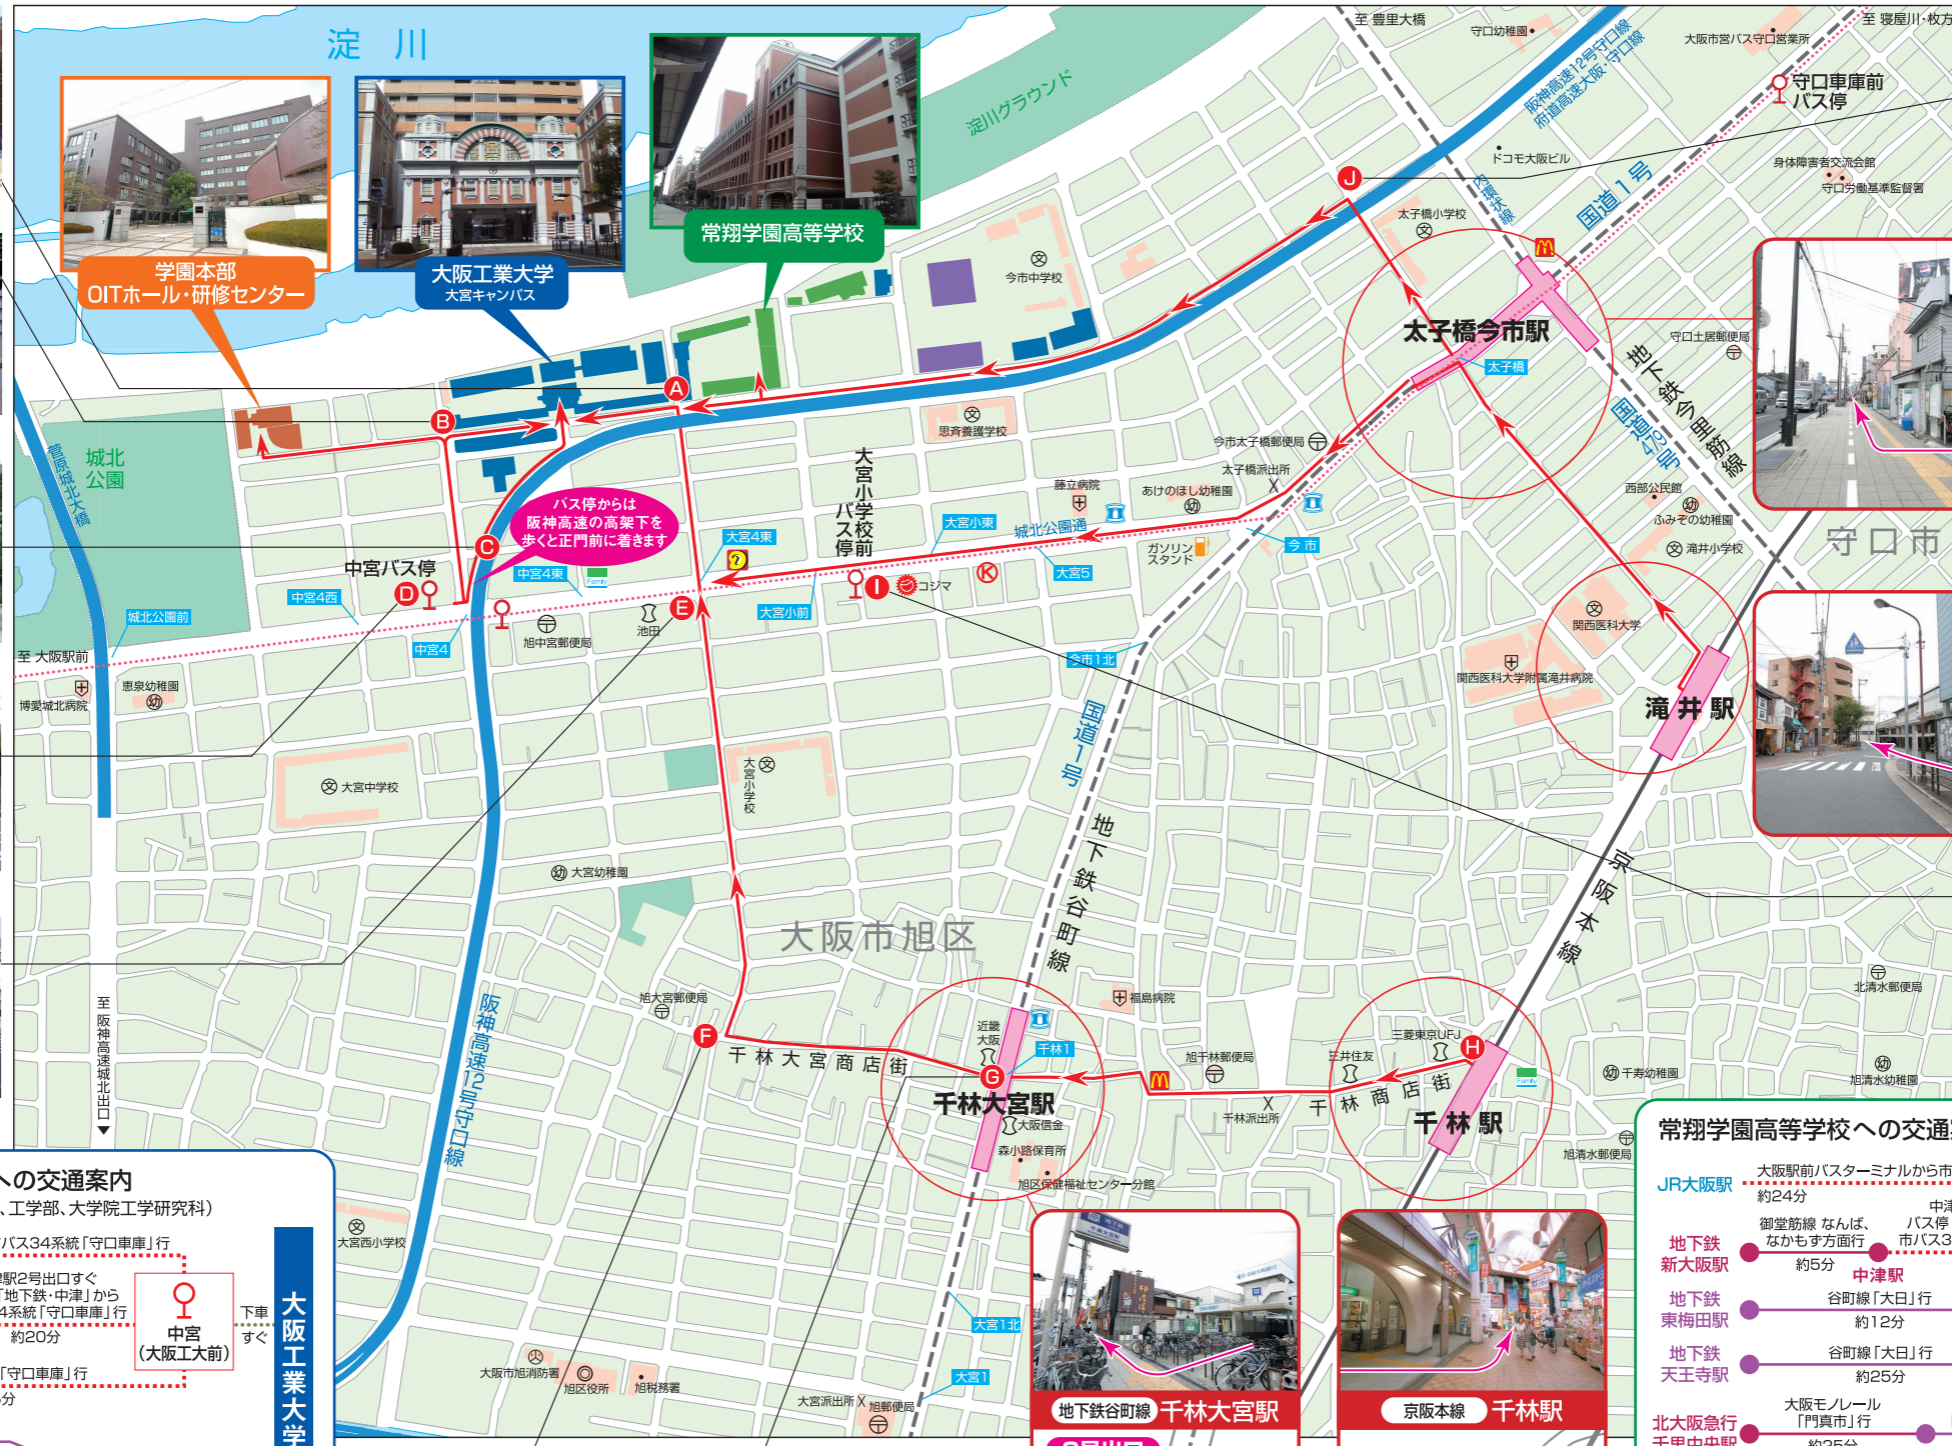

ACCESS MAP

【本部棟】学校法人常翔学園【OITホール】【研修センター】

〒535-0003 大阪市旭区中宮5丁目16-29
TEL.06-6954-4582 (受付)

大阪工業大学(大宮キャンパス)

〒535-8585 大阪市旭区大宮5丁目16-1
TEL.06-6954-4097 (庶務課)

常翔学園高等学校

〒535-8585 大阪市旭区大宮5丁目16-1
TEL.06-6954-4435 (事務室)

大阪工業大学(大宮キャンパス)への交通案内

(知的財産学部、大学院知的財産研究科、工学部、大学院工学研究科)

JR大阪駅	大阪駅前バスターミナルから市バス34系統「守口車庫」行 約25分	中津駅2号出口すぐ バス停「地下鉄・中津」から 市バス34系統「守口車庫」行 約20分	中宮 (大工大前)	下車 すぐ
地下鉄 新大阪駅	御堂筋線 なんば、 なかもず方面行	約5分	中津駅	約20分
地下鉄 天王寺駅	市バス110系統「守口車庫」行	約25分	中宮バス停	約25分
地下鉄 東梅田駅	谷町線「大日」行	約12分	千林大宮駅	徒歩 約12分
地下鉄 天王寺駅	谷町線「大日」行	約25分	千林大宮駅	徒歩 約12分
京阪本線 千林駅	徒歩	約20分	千林大宮商店街	徒歩 約20分
地下鉄 太子橋今市駅	徒歩	約12分	千林大宮商店街	徒歩 約12分

常翔学園高等学校への交通案内

JR大阪駅	大阪駅前バスターミナルから市バス34系統「守口車庫」行 約24分	中津駅2号出口すぐ バス停「地下鉄・中津」から 市バス34系統「守口車庫」行 約20分	大宮 小学校前	徒歩 約3分
地下鉄 新大阪駅	御堂筋線 なんば、 なかもず方面行	約5分	中津駅	約20分
地下鉄 東梅田駅	谷町線「大日」行	約12分	千林大宮駅	徒歩 約12分
地下鉄 天王寺駅	谷町線「大日」行	約25分	千林大宮駅	徒歩 約12分
北大阪急行 千里中央駅	大阪モノレール「門真市」行	約25分	千林大宮駅	徒歩 約12分
地下鉄 井高野駅	今里筋線「今里」行	約7分	千林大宮駅	徒歩 約12分
地下鉄 今里駅	今里筋線「井高野」行	約15分	千林大宮駅	徒歩 約12分
京阪本線 千林駅	徒歩	約20分	千林大宮商店街	徒歩 約20分