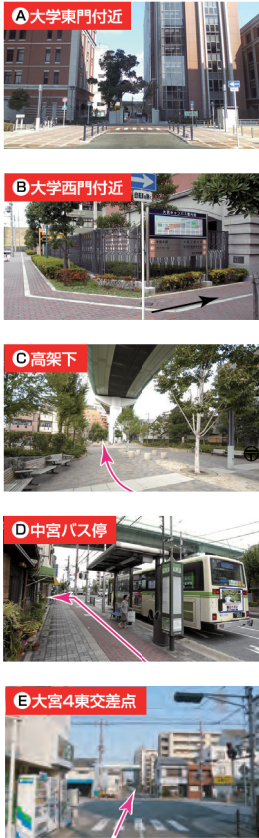

ACCESS MAP

学校法人常翔学園【本部棟】【OITホール】【研修センター】

〒535-8585 大阪市旭区大宮5丁目16-1
TEL.06-6954-4582 (受付)

大阪工業大学 (大宮キャンパス)

〒535-8585 大阪市旭区大宮5丁目16-1
TEL.06-6954-4097 (企画課)

常翔学園中学校・高等学校

〒535-8585 大阪市旭区大宮5丁目16-1
TEL.06-6954-4435 (事務室)

大阪工業大学 (大宮キャンパス) への交通案内

(工学部、知的財産学部、大学院工学研究科、大学院知的財産研究科)

JR大阪駅 大阪駅前バスターミナルから市バス34系統「守口車庫」行 約22分

地下鉄新大阪駅 御堂筋線 なんば、なかもず方面行 約5分 | 中津駅 約20分

地下鉄、京阪本線 天満橋駅 谷町線「大日」行 約12分

地下鉄 東梅田駅 谷町線「大日」行 約27分

地下鉄 天王寺駅 大阪モレール「門真市」行 約7分 | 谷町線「八尾南」方面行 約25分

北大阪急行 千里中央駅 今里筋線「今里」行 約7分 | 今里筋線「井高野」行 約15分

地下鉄 井高野駅 今里筋線「今里」行 約7分 | 地下鉄 太子橋今市駅 徒歩 約12分

地下鉄 今里駅 今里筋線「今里」行 約7分 | 地下鉄 太子橋今市駅 徒歩 約12分

京阪本線 千林駅 徒歩 約20分

大宮 (大阪大前) 徒歩 約3分

常翔学園中学校・高等学校への交通案内

JR大阪駅 大阪駅前バスターミナルから市バス34系統「守口車庫」行 約22分