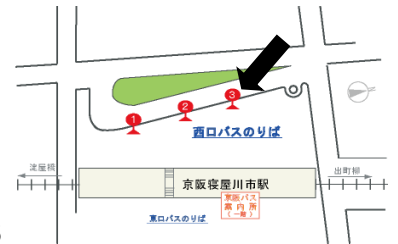

## 記

1. 日 時 : 2016年7月2日(土) 13:30~17:00 (試合・小雨決行)
2. 場 所 : 摂南大学人工芝グラウンド (寝屋川市池田中町17-8)
3. 集合時間 : 12時30分 (現地集合)
4. 試合時間 : 13時30分
5. その他 : 1) [交通手段]

京阪電車 寝屋川市駅下車

京阪バス 寝屋川市駅南出口京阪バス西口

3番のりば

・乗車時間 約15分

・3番のりばから出発するバスは全て摂南大学にいけます。

・土曜日の11・12時台は、3分 18分 33分 38分 48分の5本です。