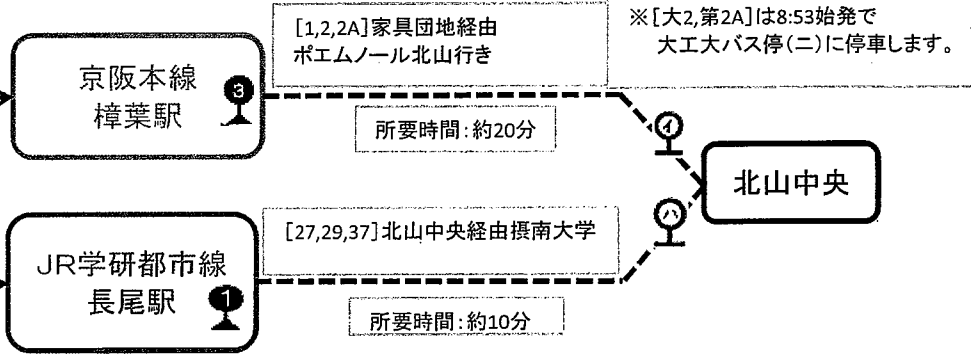

土曜日の京阪バス時刻表

行き先	12	13	14
[1] 船橋・中の池公園・家園団地経由	13	13	13
[2] ボエムノール北山	33	33	33
[2A] ボエムノール北山	枚53	枚53	枚53
[大2] 船橋・中の池公園・大原工大経由	03	03	03
[大2A] ボエムノール北山	43	43	43

行き先	12	13	14
[27] 北山中央経由			
[29] 摂南大学枚方キャンパス	大10	家10	家10
[37] 摂南大学枚方キャンパス