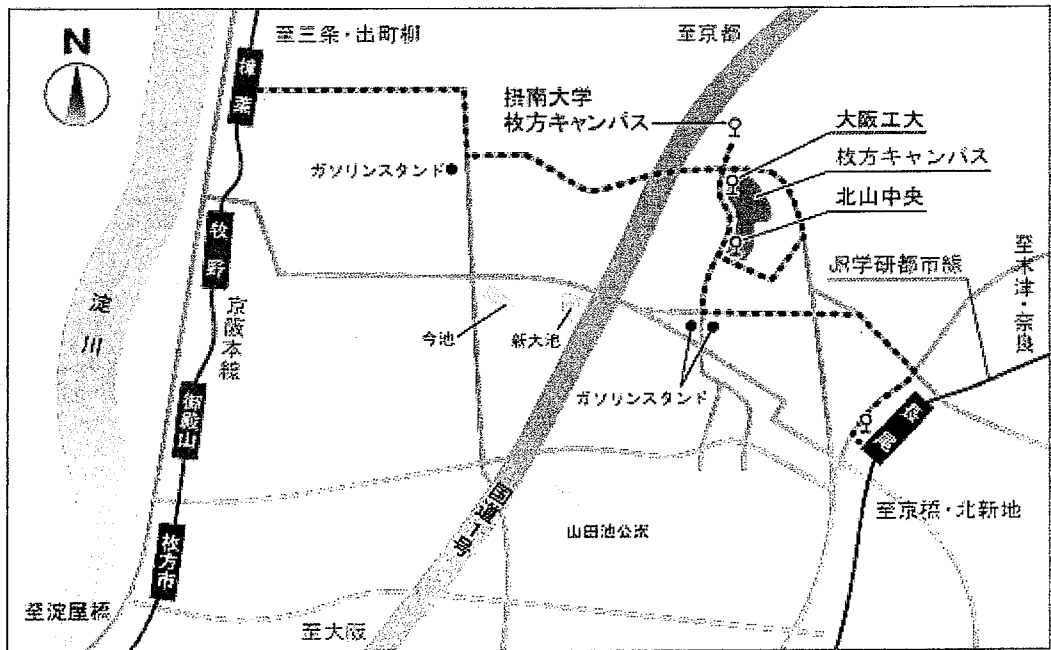

情報科学部枚方キャンパスへのアクセス