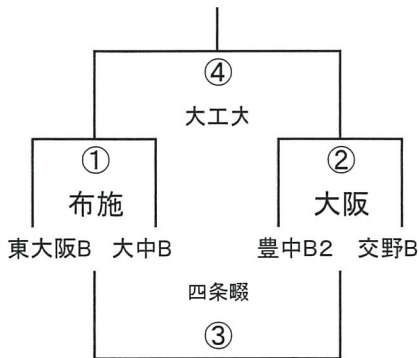

# 2017大阪市体育協会会長杯 (2017/10/22)

1年A-I

1年A-II

1年A-III

1年A-IV

1年A-V

	吹田A1	高槻A1	花園
吹田A1	/	① 守口	② 天・摂
高槻A1		/	③ 八尾
花園			/

1年A-VI

	八尾	天・摂	守口
八尾	/	① 花園	② 高槻
天・摂		/	③ 吹田
守口			/

1年B-I

1年B-II

1年B-III

1年B-IV

# 2017大阪市体育協会会長杯 (2017/10/22)

2年A-I

	吹田A1	八尾	寝屋川A
吹田A1		① 大工大	② 阿倍野
八尾A			③ 吹田
寝屋川A			

2年A-II

	高槻	生野	花園
高槻		① 寝屋川	② 八尾
生野			③ 吹田
花園			

2年A-III

	吹田A2	大工大	阿倍野A
吹田A2		① 高槻	② 生野
大工大			③ 花園
阿倍野A			

2年A-IV