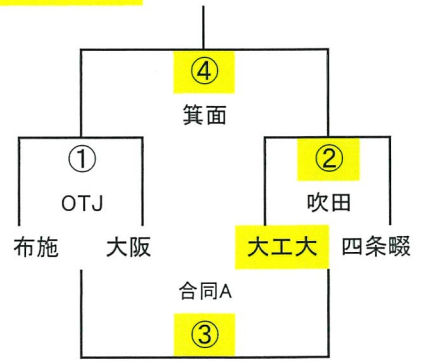

# 2017大阪市体育協会会長杯 (2017/10/22)

1年A-I

1年A-II

1年A-III

1年A-IV

1年A-V

	吹田A1	高槻A1	花園
吹田A1	/	① 守口	② 天・摂
高槻A1		/	③ 八尾
花園			/

1年A-VI

	八尾	天・摂	守口
八尾	/	① 花園	② 高槻
天・摂		/	③ 吹田
守口			/

1年B-I

1年B-II

1年B-III

1年B-IV

# 2017大阪市体育協会会長杯 (2017/10/22)

2年A-I

	吹田A1	八尾	寝屋川A
吹田A1		① 大工大	② 阿倍野
八尾A			③ 吹田
寝屋川A			

2年A-II

	高槻	生野	花園
高槻		① 寝屋川	② 八尾
生野			③ 吹田
花園			

2年A-III

	吹田A2	大工大	阿倍野A
吹田A2		① 高槻	② 生野
大工大			③ 花園
阿倍野A			

2年A-IV