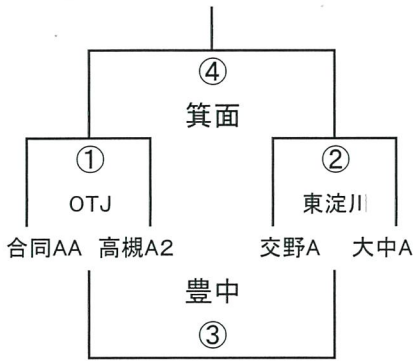

場 所：鶴見緑地球技場（大阪市鶴見区濱1-1-37）

日 程：8：00 集合（球技場前に集合）  
9：20 試合開始

その他：雨天等により中止される場合は、7時以降に保護者会を通じて連絡いたします。

以 上

# 2017大阪市体育協会会長杯 (2017/10/22)

1年A-I

1年A-II

1年A-III

1年A-IV

1年A-V

	吹田A1	高槻A1	花園
吹田A1	/	① 守口	② 天・摂
高槻A1		/	③ 八尾
花園			/

1年A-VI

	八尾	天・摂	守口
八尾	/	① 花園	② 高槻
天・摂		/	③ 吹田
守口			/

1年B-I

1年B-II

1年B-III

1年B-IV