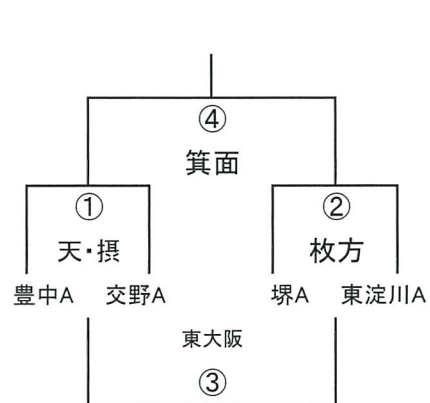

	八尾	天・摂	守口
八尾	/	① 花園	② 高槻
天・摂		/	③ 吹田
守口			/

1年B-I

1年B-II

1年B-III

1年B-IV

# 2017大阪市体育協会会長杯 (2017/10/22)

2年A-I

	吹田A1	八尾	寝屋川A
吹田A1		① 大工大	② 阿倍野
八尾A			③ 吹田
寝屋川A			

2年A-II

	高槻	生野	花園
高槻		① 寝屋川	② 八尾
生野			③ 吹田
花園			

2年A-III

	吹田A2	大工大	阿倍野A
吹田A2		① 高槻	② 生野
大工大			③ 花園
阿倍野A			

2年A-IV

2年A-V

2年A-VI

2年B-III

2年B-II

2年B-I

	吹田B2	豊中B2	東大阪B
吹田B2		① 東大阪	② 豊中
豊中B2			③ 吹田
東大阪B			

2年B-IV

2年B-V