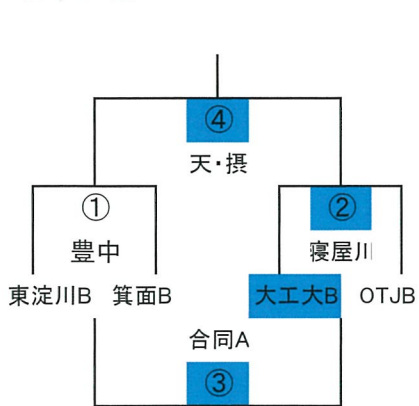

	八尾	天・摂	守口
八尾	/	① 花園	② 高槻
天・摂		/	③ 吹田
守口			/

1年B-I

1年B-II

1年B-III

1年B-IV

# 2017大阪市体育協会会長杯 (2017/10/22)

2年A-I

	吹田A1	八尾	寝屋川A
吹田A1		① 大工大	② 阿倍野
八尾A			③ 吹田
寝屋川A			

2年A-II

	高槻	生野	花園
高槻		① 寝屋川	② 八尾
生野			③ 吹田
花園			

2年A-III

	吹田A2	大工大	阿倍野A
吹田A2		① 高槻	② 生野
大工大			③ 花園
阿倍野A			

2年A-IV

2年A-V

2年A-VI

2年B-III

2年B-II

2年B-I

	吹田B2	豊中B2	東大阪B
吹田B2		① 東大阪	② 豊中
豊中B2			③ 吹田
東大阪B			

2年B-IV

2年B-V