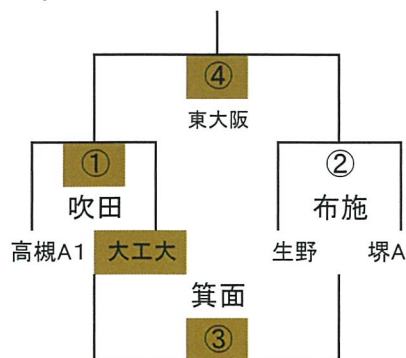

2017大阪市体育協会会長杯 (2017/10/22)

3年A-I