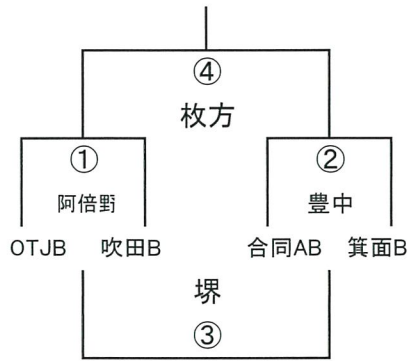

場 所：鶴見緑地球技場（大阪市鶴見区濱1-1-37）

日 程：8：00 集合（球技場前に集合）  
9：20 試合開始

その他：雨天等により中止される場合は、7時以降に保護者会を通じて連絡いたします。

以 上

# 2017大阪市体育協会会長杯 (2017/10/22)

1年A-I

1年A-II

1年A-III

1年A-IV

1年A-V

	吹田A1	高槻A1	花園
吹田A1	/	① 守口	② 天・摂
高槻A1		/	③ 八尾
花園			/

1年A-VI

	八尾	天・摂	守口
八尾	/	① 花園	② 高槻
天・摂		/	③ 吹田
守口			/

1年B-I

1年B-II

1年B-III

1年B-IV