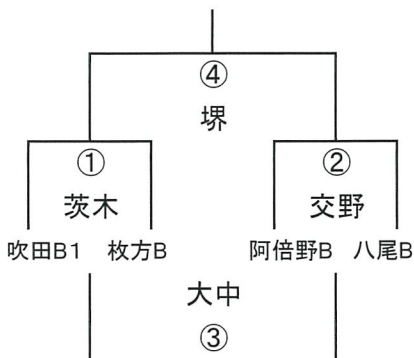

# 2017大阪市体育協会会長杯 (2017/10/22)

2年A-I

	吹田A1	八尾	寝屋川A
吹田A1		① 大工大	② 阿倍野
八尾A			③ 吹田
寝屋川A			

2年A-II

	高槻	生野	花園
高槻		① 寝屋川	② 八尾
生野			③ 吹田
花園			

2年A-III

	吹田A2	大工大	阿倍野A
吹田A2		① 高槻	② 生野
大工大			③ 花園
阿倍野A			

2年A-IV

2年A-V

2年A-VI

2年B-III

2年B-II

2年B-I

	吹田B2	豊中B2	東大阪B
吹田B2		① 東大阪	② 豊中
豊中B2			③ 吹田
東大阪B			

2年B-IV

2年B-V