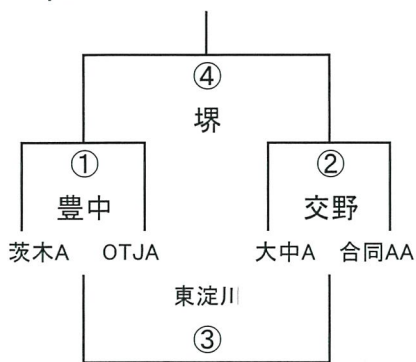

	八尾	天・摂	守口
八尾	/	① 花園	② 高槻
天・摂		/	③ 吹田
守口			/

1年B-I

1年B-II

1年B-III

1年B-IV

# 2017大阪市体育協会会長杯 (2017/10/22)

2年A-I

	吹田A1	八尾	寝屋川A
吹田A1		① 大工大	② 阿倍野
八尾A			③ 吹田
寝屋川A			

2年A-II

	高槻	生野	花園
高槻		① 寝屋川	② 八尾
生野			③ 吹田
花園			

2年A-III

	吹田A2	大工大	阿倍野A
吹田A2		① 高槻	② 生野
大工大			③ 花園
阿倍野A			

2年A-IV