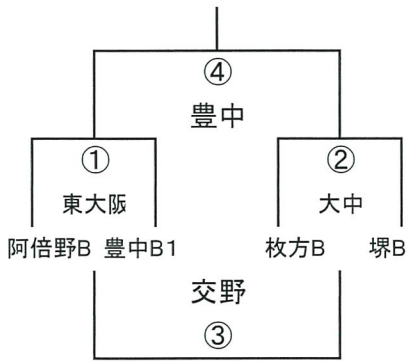

場 所：鶴見緑地球技場（大阪市鶴見区濱1-1-37）

日 程：8：00 集合（球技場前に集合）  
9：20 試合開始

その他：雨天等により中止される場合は、7時以降に保護者会を通じて連絡いたします。

以 上

# 2017大阪市体育協会会長杯 (2017/10/22)

1年A-I

1年A-II

1年A-III

1年A-IV

1年A-V

	吹田A1	高槻A1	花園
吹田A1	/	① 守口	② 天・摂
高槻A1		/	③ 八尾
花園			/

1年A-VI

	八尾	天・摂	守口
八尾	/	① 花園	② 高槻
天・摂		/	③ 吹田
守口			/

1年B-I

1年B-II

1年B-III

1年B-IV