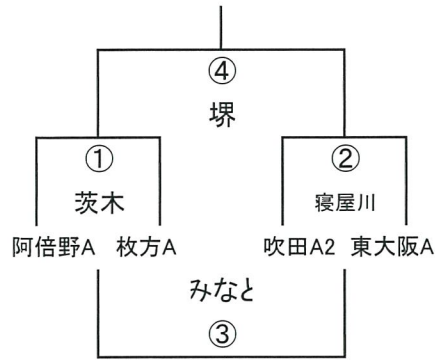

場 所：鶴見緑地球技場（大阪市鶴見区濱1-1-37）

日 程：8：00 集合（球技場前に集合）  
9：20 試合開始

その他：雨天等により中止される場合は、7時以降に保護者会を通じて連絡いたします。

以 上

# 2017大阪市体育協会会長杯 (2017/10/22)

1年A-I

1年A-II

1年A-III

1年A-IV

1年A-V

	吹田A1	高槻A1	花園
吹田A1	/	① 守口	② 天・摂
高槻A1		/	③ 八尾
花園			/

1年A-VI

	八尾	天・摂	守口
八尾	/	① 花園	② 高槻
天・摂		/	③ 吹田
守口			/

1年B-I

1年B-II

1年B-III

1年B-IV