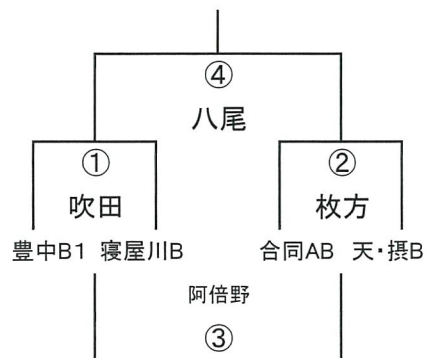

# 2017大阪市体育協会会長杯 (2017/10/22)

2年A-I

	吹田A1	八尾	寝屋川A
吹田A1		① 大工大	② 阿倍野
八尾A			③ 吹田
寝屋川A			

2年A-II

	高槻	生野	花園
高槻		① 寝屋川	② 八尾
生野			③ 吹田
花園			

2年A-III

	吹田A2	大工大	阿倍野A
吹田A2		① 高槻	② 生野
大工大			③ 花園
阿倍野A			

2年A-IV

2年A-V

2年A-VI

2年B-III

2年B-II

2年B-I

	吹田B2	豊中B2	東大阪B
吹田B2		① 東大阪	② 豊中
豊中B2			③ 吹田
東大阪B			

2年B-IV

2年B-V