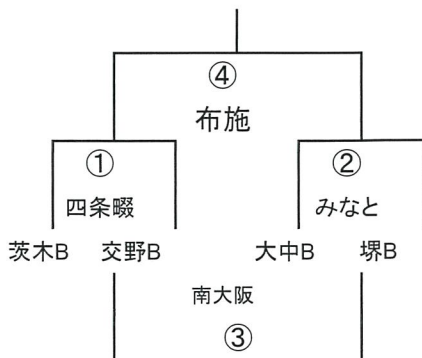

3年A-VI

2年B-VI