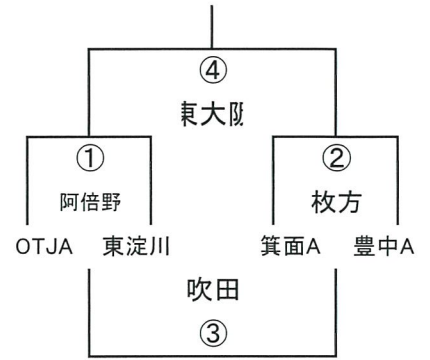

場 所：鶴見緑地球技場（大阪市鶴見区濱1-1-37）

日 程：8：00 集合（球技場前に集合）  
9：20 試合開始

その他：雨天等により中止される場合は、7時以降に保護者会を通じて連絡いたします。

以 上

# 2017大阪市体育協会会長杯 (2017/10/22)

1年A-I

1年A-II

1年A-III

1年A-IV

1年A-V

	吹田A1	高槻A1	花園
吹田A1	/	① 守口	② 天・摂
高槻A1		/	③ 八尾
花園			/

1年A-VI

	八尾	天・摂	守口
八尾	/	① 花園	② 高槻
天・摂		/	③ 吹田
守口			/

1年B-I

1年B-II

1年B-III

1年B-IV