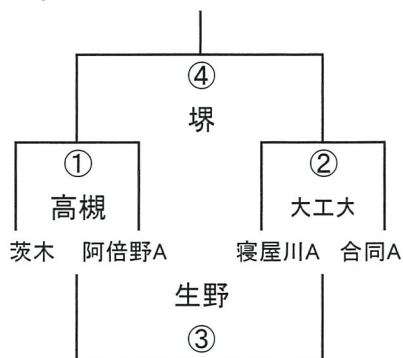

2年A-V

2年A-VI

2年B-III

2年B-II

2年B-I

	吹田B2	豊中B2	東大阪B
吹田B2		① 東大阪	② 豊中
豊中B2			③ 吹田
東大阪B			

2年B-IV

2年B-V

2年B-VI

# 2017大阪市体育協会会長杯 (2017/10/22)

3年A-I

3年A-II

3年A-VI

	高槻A2	八尾A2	OTJA
高槻A2		① OTJ	② 八尾
八尾A2			③ 高槻
OTJA			

3年A-III

3年A-IV

	八尾A1	豊中A	東淀川
八尾A1		① 天・摂	② 枚方
豊中A			③ 大中
東淀川			