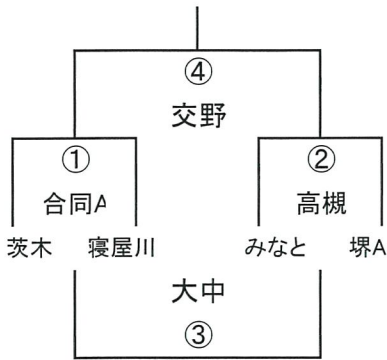

場 所：鶴見緑地球技場（大阪市鶴見区濱1-1-37）

日 程：8：00 集合（球技場前に集合）  
9：20 試合開始

その他：雨天等により中止される場合は、7時以降に保護者会を通じて連絡いたします。

以 上

# 2017大阪市体育協会会長杯 (2017/10/22)

1年A-I

1年A-II

1年A-III

1年A-IV

1年A-V

	吹田A1	高槻A1	花園
吹田A1	/	① 守口	② 天・摂
高槻A1		/	③ 八尾
花園			/

1年A-VI