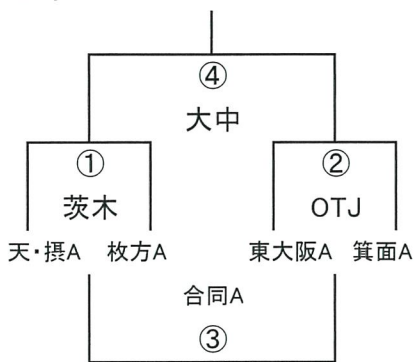

2017大阪市体育協会会長杯 (2017/10/22)

	吹田A1	八尾	寝屋川A
吹田A1		① 大工大	② 阿倍野
八尾A			③ 吹田
寝屋川A			

2年A-II

	高槻	生野	花園
高槻		① 寝屋川	② 八尾
生野			③ 吹田
花園			

2年A-III

	吹田A2	大工大	阿倍野A
吹田A2		① 高槻	② 生野
大工大			③ 花園
阿倍野A			

2年A-V

	吹田B2	豊中B2	東大阪B
吹田B2		① 東大阪	② 豊中
豊中B2			③ 吹田
東大阪B