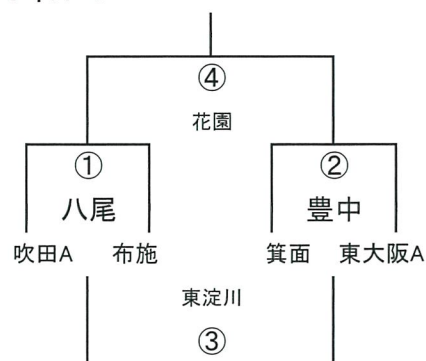

# 2017大阪市体育協会会長杯 (2017/10/22)

3年A-I

3年A-II

3年A-VI

	高槻A2	八尾A2	OTJA
高槻A2		① OTJ	② 八尾
八尾A2			③ 高槻
OTJA			

3年A-III

3年A-IV

	八尾A1	豊中A	東淀川
八尾A1		① 天・摂	② 枚方
豊中A			③ 大中
東淀川			

3年A-V

3年B-I

	高槻B	交野	枚方B1
高槻B		① 合同A	② 大中
交野			③ 豊中
枚方B1			

3年B-II

	堺B	南大阪	吹田B
堺B		① 寝屋川	② 高槻
南大阪			③ 枚方
吹田B			

3年B-V

	東大阪B	OTJB	大阪
東大阪B		① 南大阪	② 堺
OTJB			③ 交野
大阪			

3年B-III