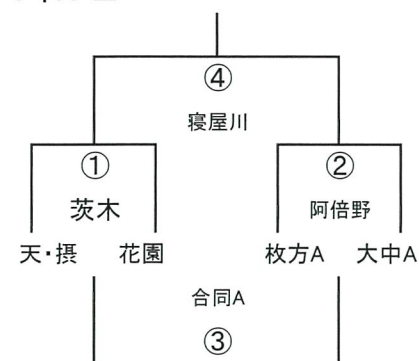

# 2017大阪市体育協会会長杯 (2017/10/22)

3年A-I

3年A-II

3年A-VI

	高槻A2	八尾A2	OTJA
高槻A2		① OTJ	② 八尾
八尾A2			③ 高槻
OTJA			

3年A-III

3年A-IV

	八尾A1	豊中A	東淀川
八尾A1		① 天・摂	② 枚方
豊中A			③ 大中
東淀川			

3年A-V

3年B-I

	高槻B	交野	枚方B1
高槻B		① 合同A	② 大中
交野			③ 豊中
枚方B1			

3年B-II

	堺B	南大阪	吹田B
堺B		① 寝屋川	② 高槻
南大阪			③ 枚方
吹田B			

3年B-V

	東大阪B	OTJB	大阪
東大阪B		① 南大阪	② 堺
OTJB			③ 交野
大阪			

3年B-III