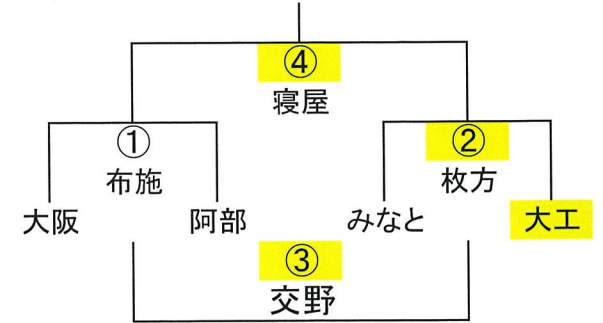

場 所：J-グリーン堺 S11、S12、S13 グラウンド

日 程：

6：00 北ゲート、南ゲート開場

7：45 集合（S12 AED 設置場所付近）

9：00 試合開始

その他：雨天等により中止される場合は、7時以降に保護者会を通じて連絡いたします。

以 上

第42回大阪府スクール・ミニラグビーフットボール大会 (2017.11.3)

1年A-I

1年A-II

1年A-III

1年A-IV

1年B-II

1年B-I

	枚方	交野1	寝屋
枚方		① 東大	② 吹田
交野1			③ 大中
寝屋			

1年B-III

1年B-IV

1年B-V

2年A-I

2年A-II

2年A-III

	豊中	寝屋	東大
豊中		① 吹田	② 生野
寝屋			③ OTJ
東大			

2年A-IV

	阿部	天・摂	大工
阿部		① 豊中	② 寝屋
天・摂			③ 東大
大工			