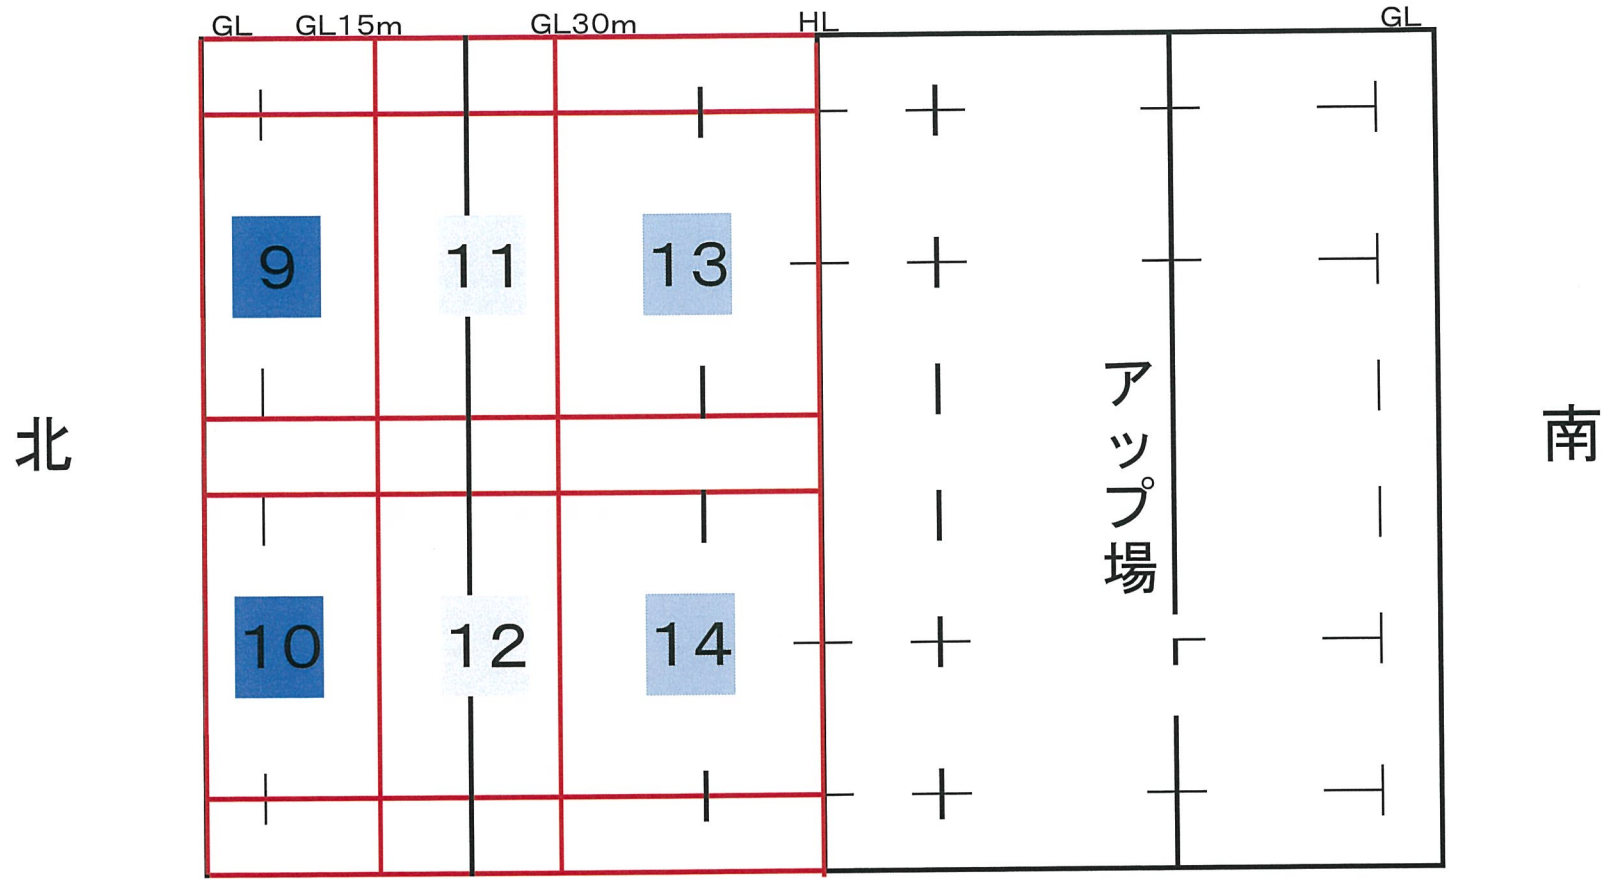

Jグリーン堺S12仕様図

ロープ
ピン 本十 巻本