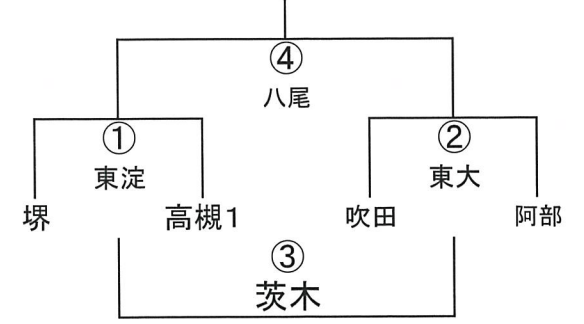

場 所：J-グリーン堺 S11、S12、S13 グラウンド

日 程：

6：00 北ゲート、南ゲート開場

7：45 集合（S12 AED 設置場所付近）

9：00 試合開始

その他：雨天等により中止される場合は、7時以降に保護者会を通じて連絡いたします。

以 上

第42回大阪府スクール・ミニラグビーフットボール大会 (2017.11.3)

1年A-I

1年A-II

1年A-III

1年A-IV

1年B-II

1年B-I

	枚方	交野1	寝屋
枚方		① 東大	② 吹田
交野1			③ 大中
寝屋			

1年B-III