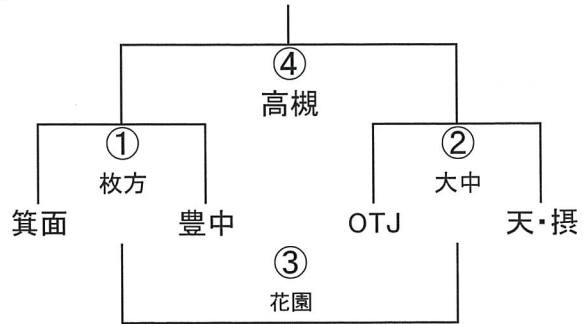

場 所：J-グリーン堺 S11、S12、S13 グラウンド

日 程：

6：00 北ゲート、南ゲート開場

7：45 集合（S12 AED 設置場所付近）

9：00 試合開始

その他：雨天等により中止される場合は、7時以降に保護者会を通じて連絡いたします。

以 上

第42回大阪府スクール・ミニラグビーフットボール大会 (2017.11.3)

1年A-I

1年A-II

1年A-III

1年A-IV

1年B-II

1年B-I

	枚方	交野1	寝屋
枚方		① 東大	② 吹田
交野1			③ 大中
寝屋			

1年B-III