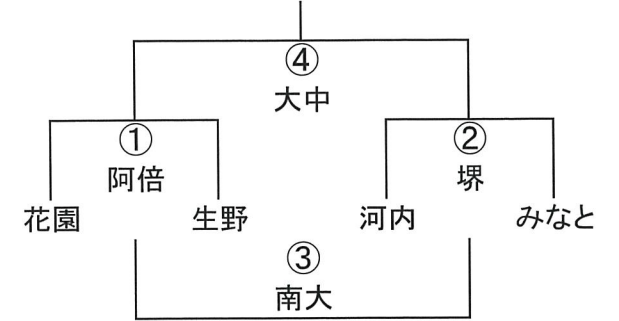

5年B-II

	みなと	堺	箕面
みなと		① 東大	② 吹田
堺			③ 布施
箕面			

5年B-Ⅲ

6年A-I

6年A-II

6年A-III

6年A-IV

6年B-I

	堺	大阪	OTJ
堺	/	① 交野	② 四條
大阪		/	③ 枚方
OTJ			/

6年B-II

	東大	四條	寝屋
東大	/	① 布施	② 堺
四條		/	③ 大阪
寝屋			/

6年B-III

	豊中	八尾	生野
豊中	/	① OTJ	② 東大
八尾		/	③ 四條
生野			/

6年B・C-III

①Cエントリー(方の・四條畷)決勝  
④で勝てばB表彰

第42回大阪府スクール・ミニラグビーフットボール大会 (2017.11.3)