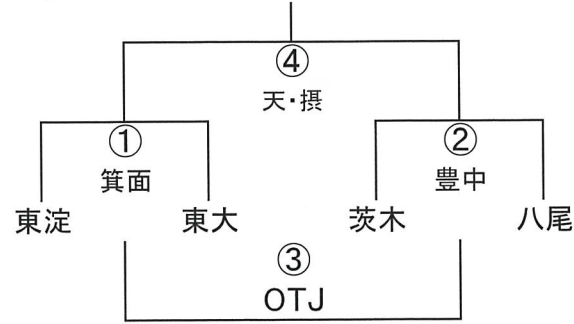

場 所：J-グリーン堺 S11、S12、S13 グラウンド

日 程：

6：00 北ゲート、南ゲート開場

7：45 集合（S12 AED 設置場所付近）

9：00 試合開始

その他：雨天等により中止される場合は、7時以降に保護者会を通じて連絡いたします。

以 上

第42回大阪府スクール・ミニラグビーフットボール大会 (2017.11.3)

1年A-I

1年A-II

1年A-III

1年A-IV

1年B-II

1年B-I

	枚方	交野1	寝屋
枚方		① 東大	② 吹田
交野1			③ 大中
寝屋			

1年B-III