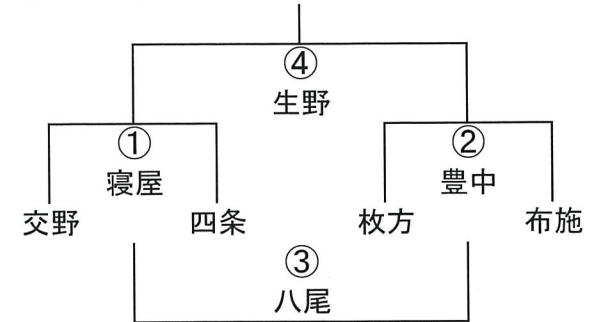

	堺	大阪	OTJ
堺	/	① 交野	② 四條
大阪		/	③ 枚方
OTJ			/

6年B-II

	東大	四條	寝屋
東大	/	① 布施	② 堺
四條		/	③ 大阪
寝屋			/

6年B-III

	豊中	八尾	生野
豊中	/	① OTJ	② 東大
八尾		/	③ 四條
生野			/

6年B・C-III

①Cエントリー(方の・四條畷)決勝  
④で勝てばB表彰

第42回大阪府スクール・ミニラグビーフットボール大会 (2017.11.3)