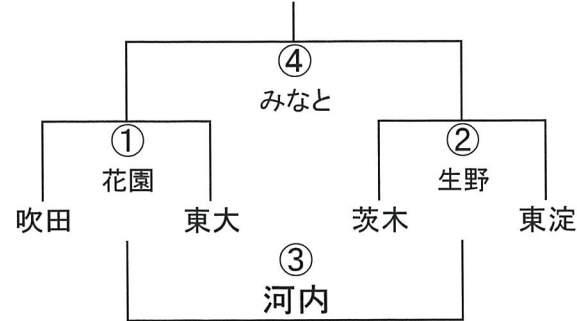

5年B-II

	みなと	堺	箕面
みなと		① 東大	② 吹田
堺			③ 布施
箕面			

5年B-Ⅲ

6年A-I

6年A-II

6年A-III

6年A-IV

6年B-I

	堺	大阪	OTJ
堺	/	① 交野	② 四條
大阪		/	③ 枚方
OTJ			/

6年B-II

	東大	四條	寝屋
東大	/	① 布施	② 堺
四條		/	③ 大阪
寝屋			/

6年B-III

	豊中	八尾	生野
豊中	/	① OTJ	② 東大
八尾		/	③ 四條
生野			/

6年B・C-III

①Cエントリー(方の・四條畷)決勝  
④で勝てばB表彰

第42回大阪府スクール・ミニラグビーフットボール大会 (2017.11.3)