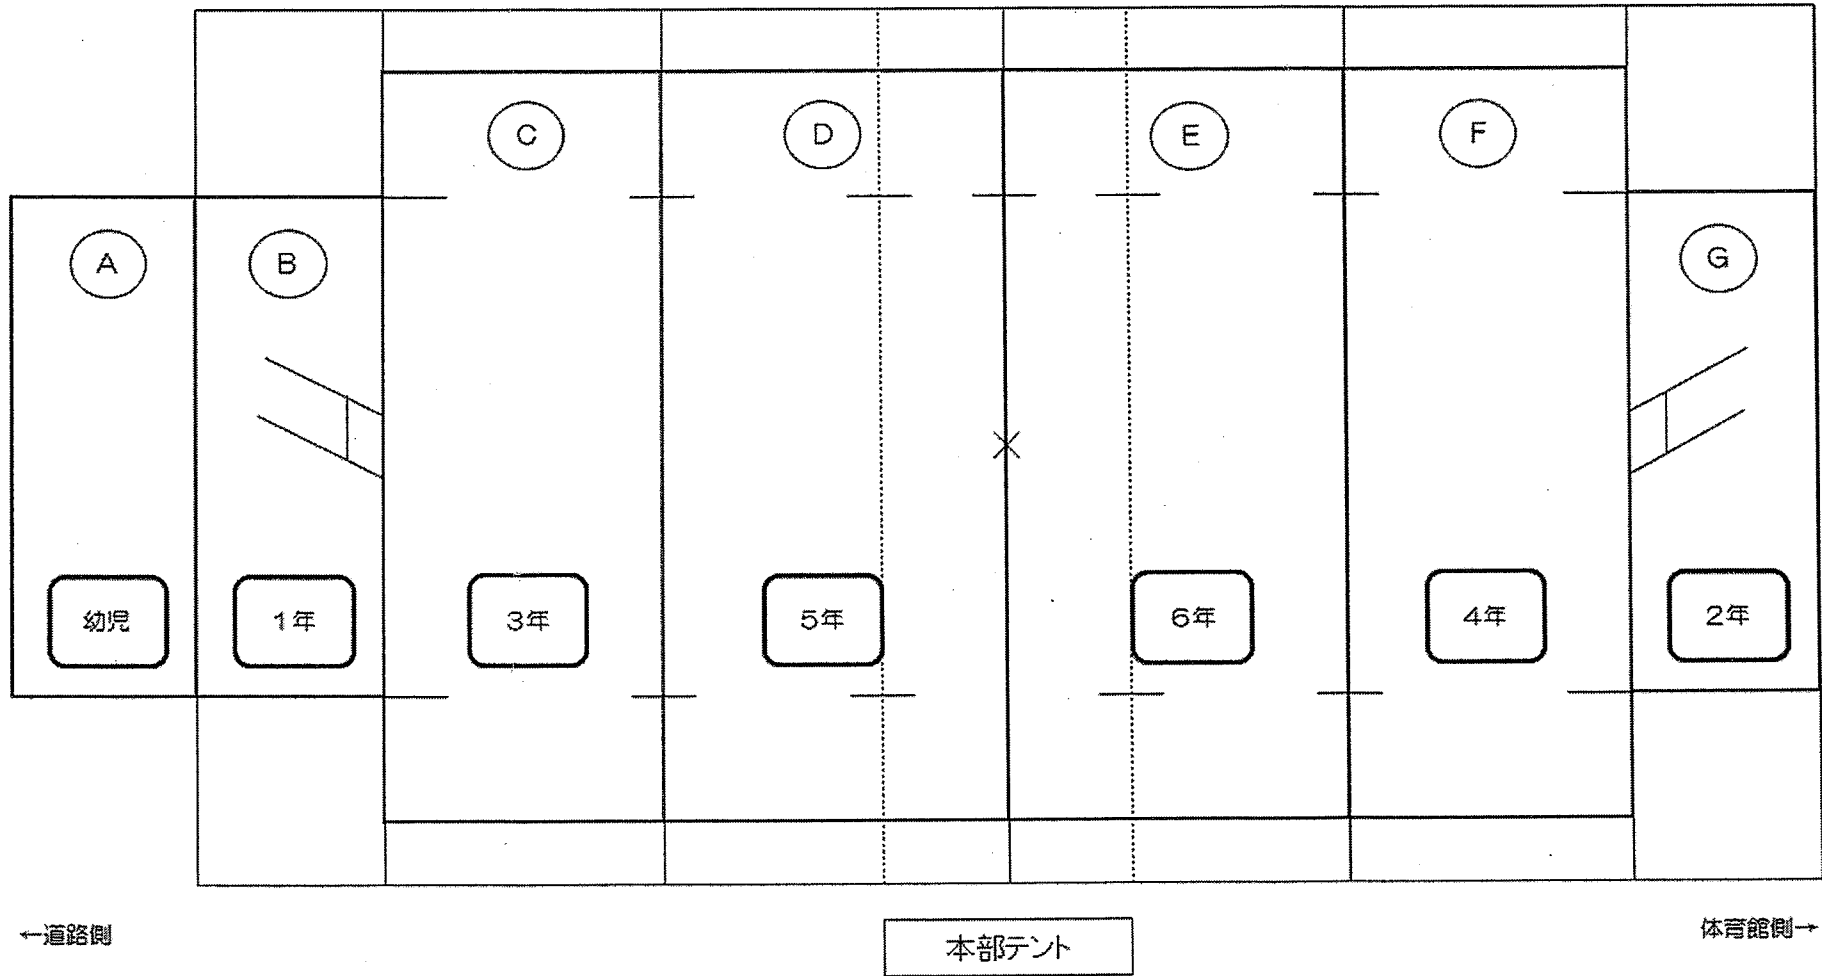

スクール参加人数一覧表

	四條畷		交野		大東中央		OTJ		大阪工大		枚方		守口		寝屋川		合計	
	チーム数	人数	チーム数	人数	チーム数	人数	チーム数	人数	チーム数	人数	チーム数	人数	チーム数	人数	チーム数	人数	チーム数	人数
幼児	1	7	1		1	10	4	20			4	23	1	8	3	18	15	86
1年	2	10	1				2	13	1	10	2	15	1	8	1	8	10	64
2年	1	5	2				2	12	2	14	3	18			2	16	12	65
3年	1	8	1				2	17	1	9	3	32			3	24	11	90
4年	2	16	1		1	7	2	15	1	7	3	25			1	12	11	82
5年	1	10	1				1	11	1	10	2	23			1	15	7	69
6年	2	20	1				1	14	1	5	2	25			1	12	8	76
中学生	--	--	--	--	--	--	--	--	--	--	--	--	--	--	--	--	--	--
	10	76	8	0	2	17	14	102	7	55	19	161	2	16	12	105	74	532

グラウンドレイアウト