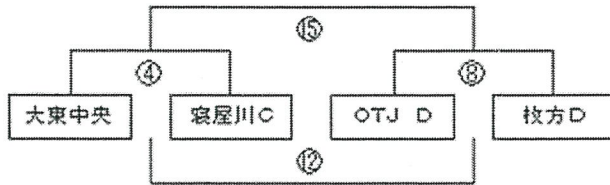

対戦表（幼児・1年・2年）

幼児

	OTJ A	枚方A	寝屋川A
OTJ A		①	⑨
枚方A	①		⑤
寝屋川A	⑨	⑤