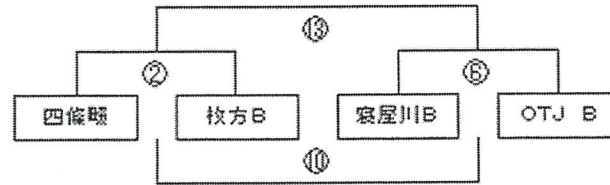

対戦表（幼児・1年・2年）

幼児

	OTJ A	枚方A	寝屋川A
OTJ A		①	⑨
枚方A	①		⑤
寝屋川A	⑨	⑤