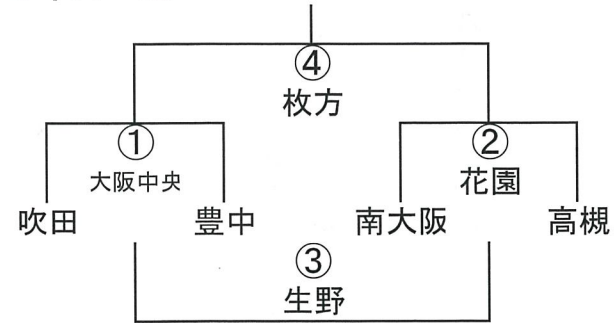

集合時間：8：00（人工芝フィールドS12グラウンドAED前集合）

そ の 他：雨天等により中止される場合は7時以降に保護者会を通じて連絡いたします。

以 上

施設MAP

6年A-I

6年A-II

6年A-III

6年A-IV