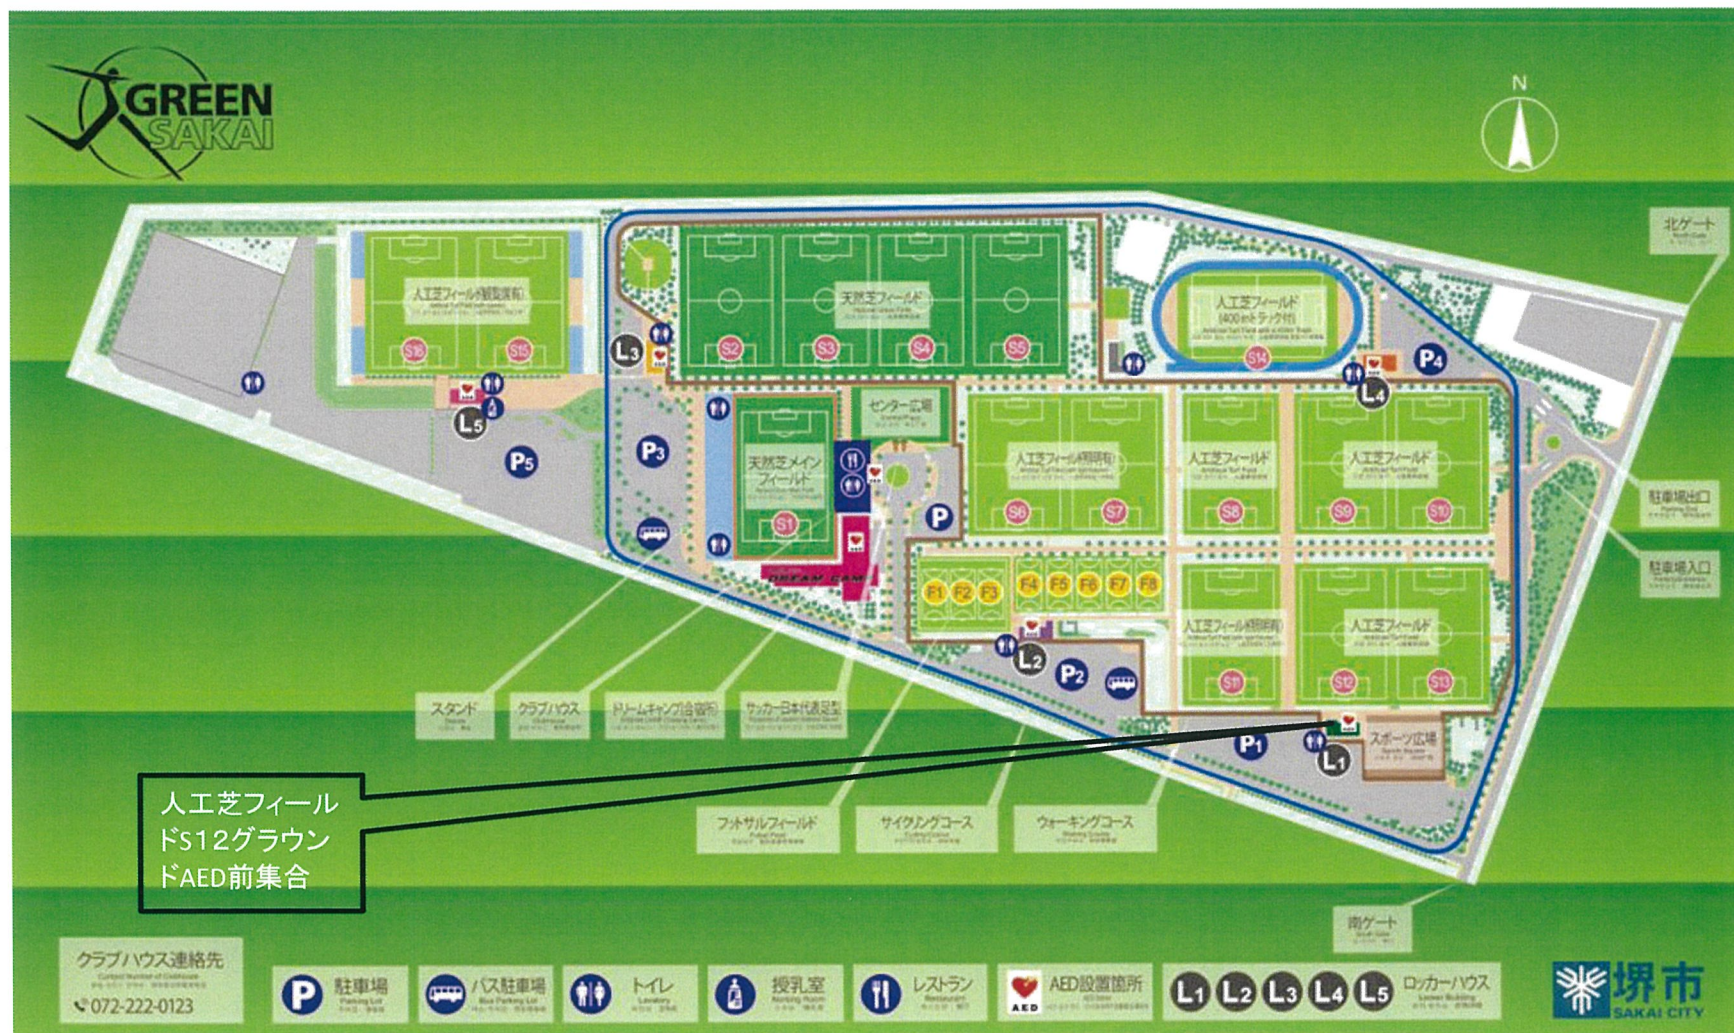

2018年10月27日

受講生・保護者 各位

大阪工業大学スポーツ教室
ラグビースクール

「第43回大阪府ラグビースクール大会」の参加について（お知らせ）

このことについて、下記とおりにお知らせいたします。

記

日 程：2018年11月3日（土・祝）

場 所：Jグリーン堺

集合時間：8：00（人工芝フィールドS12グラウンドAED前集合）

そ の 他：雨天等により中止される場合は7時以降に保護者会を通じて連絡いたします。

以 上

施設MAP

6年A-I

6年A-II

6年A-III

6年A-IV

6年A-V

	東大阪	八尾	茨木
東大阪		① OTJ	② 合同A
八尾			③ 布施
茨木			

6年B-I

	交野	合同A	阿倍野
交野		① 東大阪	② 八尾
合同A			③ 吹田
阿倍野			

6年B-II

	寝屋川	東大阪	吹田
寝屋川		① 交野	② 四條畷
東大阪			③ 阿倍野
吹田			

6年B-III

	OTJ	四條畷	布施
OTJ		① 寝屋川	② 東大阪
四條畷			③ 茨木
布施			

5年B-II

	箕面	四條畷	みなと
箕面		①枚方	②交野
四條畷			③寝屋川
みなと			

5年B-III

	合同A	東大阪	大阪
合同A		①阿倍野	②堺
東大阪			③南大阪
大阪			

4年A-IV

4年A-V

4年B-I

4年B-II