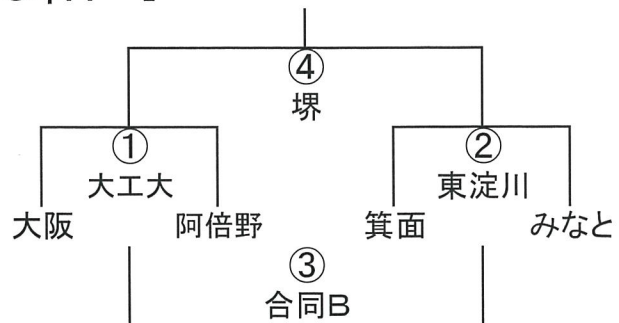

集合時間：8：00（人工芝フィールドS12グラウンドAED前集合）

そ の 他：雨天等により中止される場合は7時以降に保護者会を通じて連絡いたします。

以 上

施設MAP

6年A-I

6年A-II

6年A-III

6年A-IV

6年A-V

	東大阪	八尾	茨木
東大阪		① OTJ	② 合同A
八尾			③ 布施
茨木			

6年B-I

	交野	合同A	阿倍野
交野		① 東大阪	② 八尾
合同A			③ 吹田
阿倍野			

6年B-II

	寝屋川	東大阪	吹田
寝屋川		① 交野	② 四條畷
東大阪			③ 阿倍野
吹田			

6年B-III

	OTJ	四條畷	布施
OTJ		① 寝屋川	② 東大阪
四條畷			③ 茨木
布施			