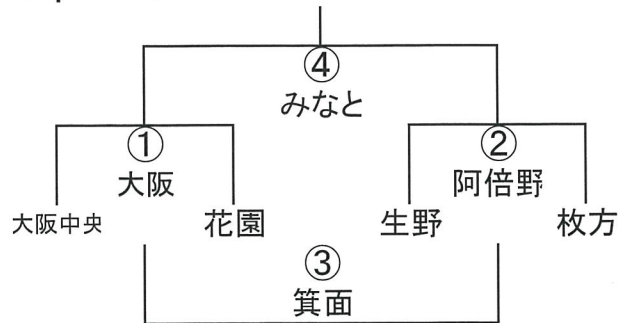

集合時間：8：00（人工芝フィールドS12グラウンドAED前集合）

そ の 他：雨天等により中止される場合は7時以降に保護者会を通じて連絡いたします。

以 上

施設MAP

6年A-I

6年A-II

6年A-III

6年A-IV