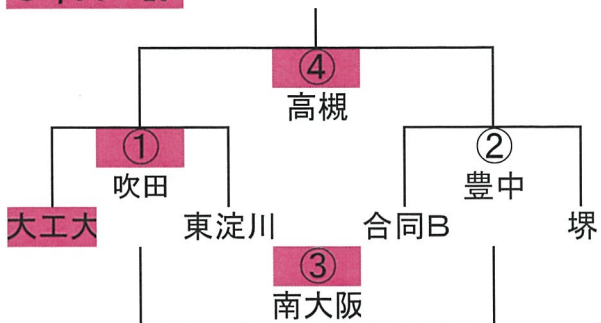

2018年10月27日

受講生・保護者 各位

大阪工業大学スポーツ教室
ラグビースクール

「第43回大阪府ラグビースクール大会」の参加について（お知らせ）

このことについて、下記とおりにお知らせいたします。

記

日 程：2018年11月3日（土・祝）

場 所：Jグリーン堺

集合時間：8：00（人工芝フィールドS12グラウンドAED前集合）

そ の 他：雨天等により中止される場合は7時以降に保護者会を通じて連絡いたします。

以 上

施設MAP

6年A-I

6年A-II

6年A-III

6年A-IV

6年A-V

	東大阪	八尾	茨木
東大阪		① OTJ	② 合同A
八尾			③ 布施
茨木			

6年B-I

	交野	合同A	阿倍野
交野		① 東大阪	② 八尾
合同A			③ 吹田
阿倍野			

6年B-II

	寝屋川	東大阪	吹田
寝屋川		① 交野	② 四條畷
東大阪			③ 阿倍野
吹田			

6年B-III

	OTJ	四條畷	布施
OTJ		① 寝屋川	② 東大阪
四條畷			③ 茨木
布施			