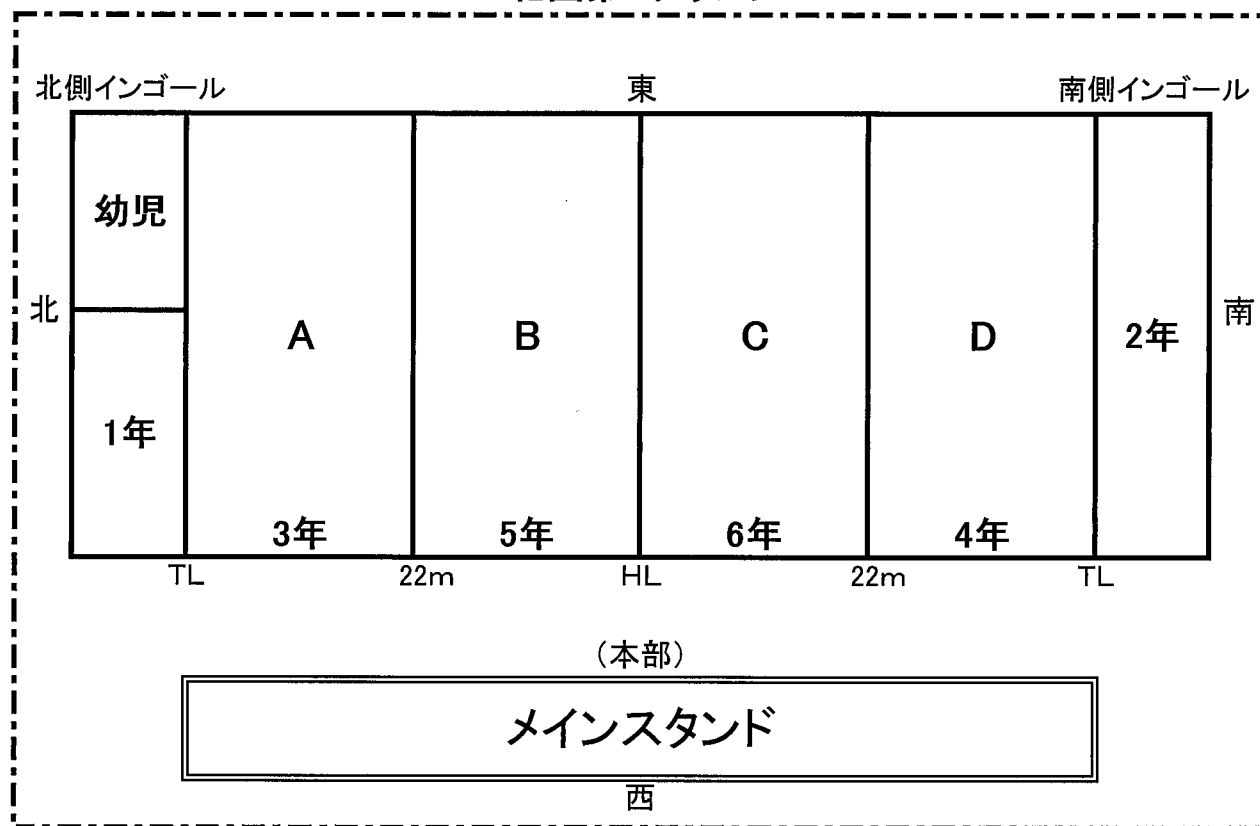

※キックオフは左記記載チームが本部側よりキックオフを行う。

※アナウンスは試合開始、前半終了、後半開始、試合終了でアナウンスします。

※レフリーは担当試合で不在にならないように時間管理をお願いします。レフリーの結果報告はありません。

※閉会式はありません。14:00までにメインスタンドより完全撤収のご協力をお願いします。

花園ラグビースクール 30周年記念交流会 ＜グラウンド案内＞

2019/1/27

花園第1グラウンド