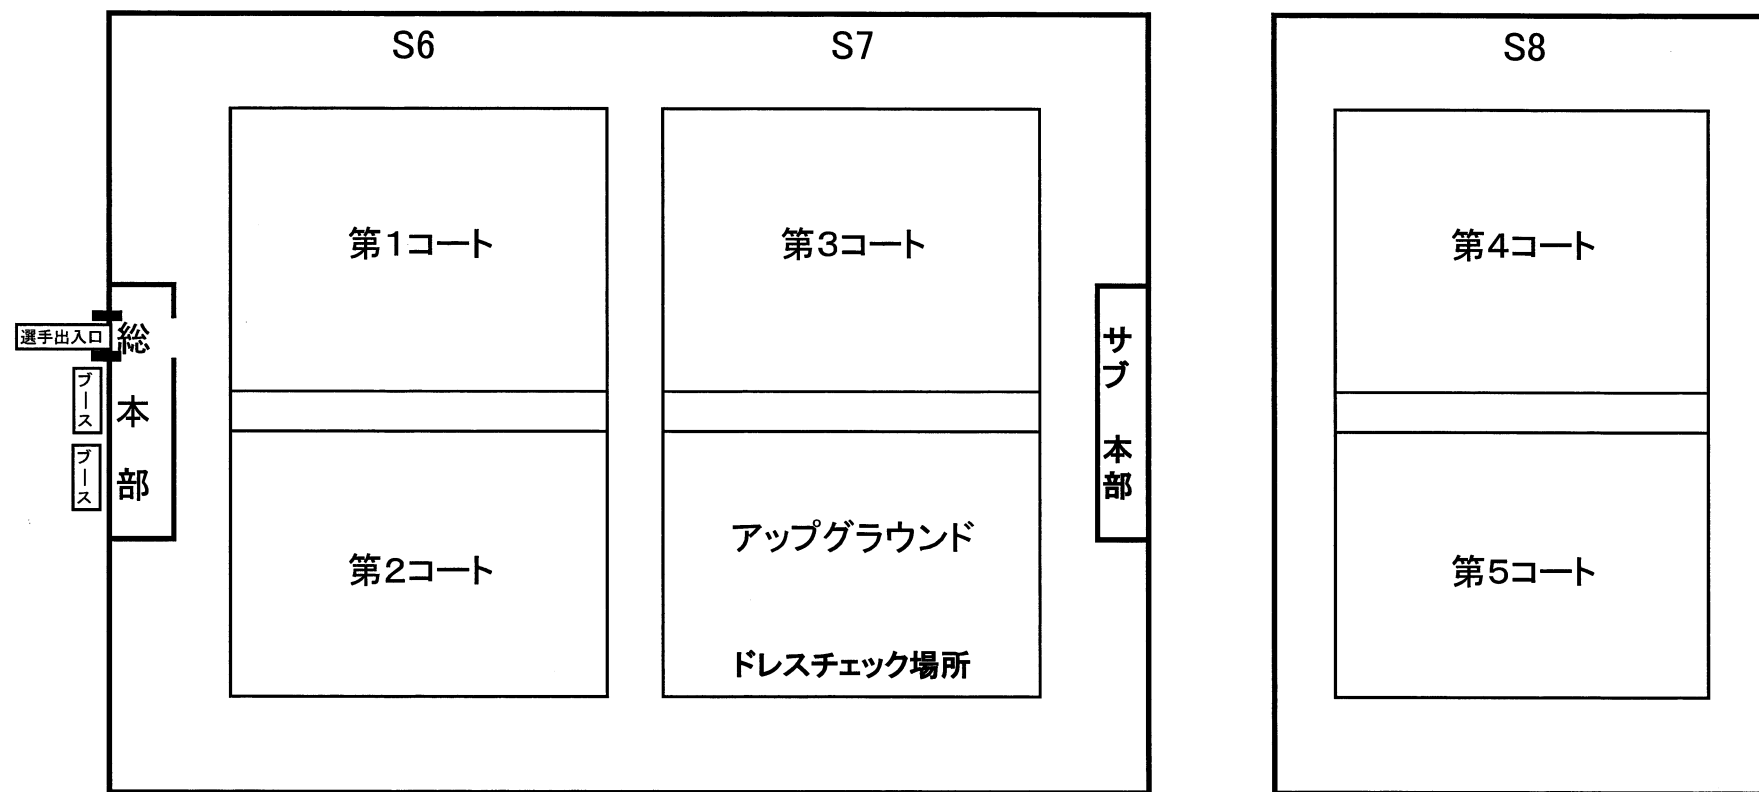

SEINAN ラグビーマガジン CUP 関西ミニ・ラグビー交流大会 2019 supported by Canterbury

2019/10/26

		第1コート		第2コート		第3コート		第4コート		第5コート	
①	ブロック	A:1-2		B:1-2		C:1-2		D:1-2		E:1-2	
	10:30	大阪中央	芦屋	生野	伊丹	東大阪KINDAI	尼崎	大阪	明石	八尾	甲子園
	得点										
	レフリー	生駒		津高虎		岩出		徳島		松山	
②	ブロック	F:1-2		G:1-2		H:1-2		I:1-2		J:1-2	
	10:57	寝屋川	北神戸	花園	西神戸	箕面	加古川	みなと	西宮甲東	阿倍野	兵庫県
	得点										
	レフリー	倉敷		金沢伏見		橿原		一宮		近江八幡	
③	ブロック	K:1-2		L:1-2		M:1-2		N:1-2		O:1-2	
	11:24	大阪工業大学	川西市	OTJ	伊川	高槻	Kiwi's	枚方	城陽	堺	南京都
	得点										
	レフリー	ヤマハ		洛西		とりみ		四日市		梅干し	
④	ブロック	P:1-2		Q:1-2		R:1-2		S:1-2		T:1-2	
	11:51	南大阪	アウル洛南	河内長野	京都西	布施	京都プログレ	天王山	吹田	交野	東淀川
	得点										
	レフリー	鳴門		宇摩		岡山		前栽		鈴鹿	
⑤	ブロック	A:1-3		B:1-3		C:1-3		D:1-3		E:1-3	
	12:18	大阪中央	生駒	生野	津高虎	東大阪KINDAI	岩出	大阪	徳島	八尾	松山
	得点										
	レフリー	芦屋		伊丹		尼崎		明石		甲子園	
⑥	ブロック	F:1-3		G:1-3		H:1-3		I:1-3		J:1-3	
	12:45	寝屋川	倉敷	花園	金沢伏見	箕面	橿原	みなと	一宮	阿倍野	近江八幡
	得点										
	レフリー	北神戸		西神戸		加古川		西宮甲東		兵庫県	
⑦	ブロック	K:1-3		L:1-3		M:1-3		N:1-3		O:1-3	
	13:12	大阪工業大学	ヤマハ	OTJ	洛西	高槻	とりみ	枚方	四日市	堺	梅干し
	得点										
	レフリー	川西市		伊川		Kiwi's		城陽		南京都	
⑧	ブロック	P:1-3		Q:1-3		R:1-3		S:1-3		T:1-3	
	13:39	南大阪	鳴門	河内長野	宇摩	布施	岡山	天王山	前栽	交野	鈴鹿
	得点										
	レフリー	アウル洛南		京都西		京都プログレ		吹田		東淀川	
⑨	ブロック	A:2-3		B:2-3		C:2-3		D:2-3		E:2-3	
	14:06	芦屋	生駒	伊丹	津高虎	尼崎	岩出	明石	徳島	甲子園	松山
	得点										
	レフリー	大阪中央		生野		東大阪KINDAI		大阪		八尾	
⑩	ブロック	F:2-3		G:2-3		H:2-3		I:2-3		J:2-3	
	14:33	北神戸	倉敷	西神戸	金沢伏見	加古川	橿原	西宮甲東	一宮	兵庫県	近江八幡
	得点										
	レフリー	寝屋川		花園		箕面		みなと		阿倍野	
⑪	ブロック	K:2-3		L:2-3		M:2-3		N:2-3		O:2-3	
	15:00	川西市	ヤマハ	伊川	洛西	Kiwi's	とりみ	城陽	四日市	南京都	梅干し
	得点										
	レフリー	大阪工業大学		OTJ		高槻		枚方		堺	
⑫	ブロック	P:2-3		Q:2-3		R:2-3		S:2-3		T:2-3	
	15:27	アウル洛南	鳴門	京都西	宇摩	京都プログレ	岡山	吹田	前栽	東淀川	鈴鹿
	得点										
	レフリー	南大阪		河内長野		布施		天王山		交野	

大会使用グラウンド詳細図 (Jグリーン堺)

* グラウンド内は選手及びIDカード使用者のみとする。