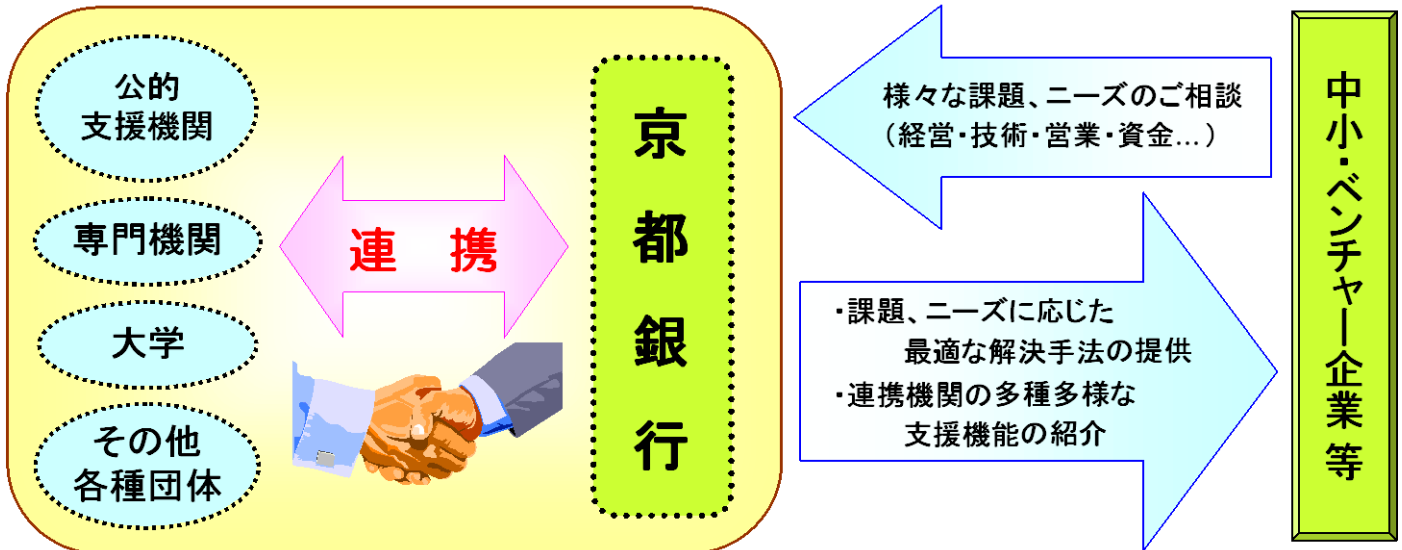

貴社の経営課題解決を強力にサポート！！

「京銀活き活きベンチャー支援ネットワーク」

をご活用ください。

京都銀行では、地元中小・ベンチャー企業に対する支援を一層推進するため、公的支援機関・専門機関・大学・各種団体等43団体と連携し「京銀活き活きベンチャー支援ネットワーク」を設立しております。

本ネットワークを通じて各連携機関の支援施策やノウハウを提供することで、経営・技術・営業面等の専門的ニーズに積極的にお応えし、中小・ベンチャー企業の成長をバックアップしてまいります。

＜京銀活き活きベンチャー支援ネットワークスキーム図＞

【ネットワーク会員一覧】

公的支援機関(8)	近畿経済産業局、独立行政法人中小企業基盤整備機構、公益財団法人京都産業21、日本政策投資銀行、けいはんな新産業創出・交流センター、財団法人京都高度技術研究所、京都府中小企業技術センター、京都市産業技術研究所
専門機関(11)	日本アジア投資株式会社、大和企业投資株式会社、日本ベンチャーキャピタル株式会社、大阪中小企業投資育成株式会社、株式会社ジャフコ、監査法人トーマツ、あずさ監査法人、新日本監査法人、京都監査法人、京都リサーチパーク株式会社、株式会社大阪証券取引所
大学(20)	京都大学、京都工芸繊維大学、京都産業大学、京都造形芸術大学、京都府立大学、京都府立医科大学、京都学園大学、同志社大学、立命館大学、龍谷大学、滋賀大学、滋賀医科大学、大阪大学、大阪電気通信大学、大阪工業大学、摂南大学、関西学院大学、神戸大学、奈良先端科学技術大学院大学、名古屋大学
その他各種団体(4)	京都商工会議所、大阪商工会議所、社団法人京都工業会、社団法人発明協会京都支部

(以上順不同)

＜具体的サポート内容＞

(1) 個別相談

- ・中小・ベンチャー企業から随時相談を受け、真にお困りの課題・ニーズに対し、本ネットワークを活用して最適な解決手法を提供します。

(2) プレゼンテーション

- ・中小・ベンチャー企業が直接ネットワーク会員からのサポートが受けられるよう、定期的にネットワーク会員が集まり、中小・ベンチャー企業が事業内容を発表し課題相談ができる場を提供します。
- ・中小・ベンチャー企業向けにセミナー等を行ない、各種ネットワーク会員が持つ豊富な支援施策・情報等を提供します。