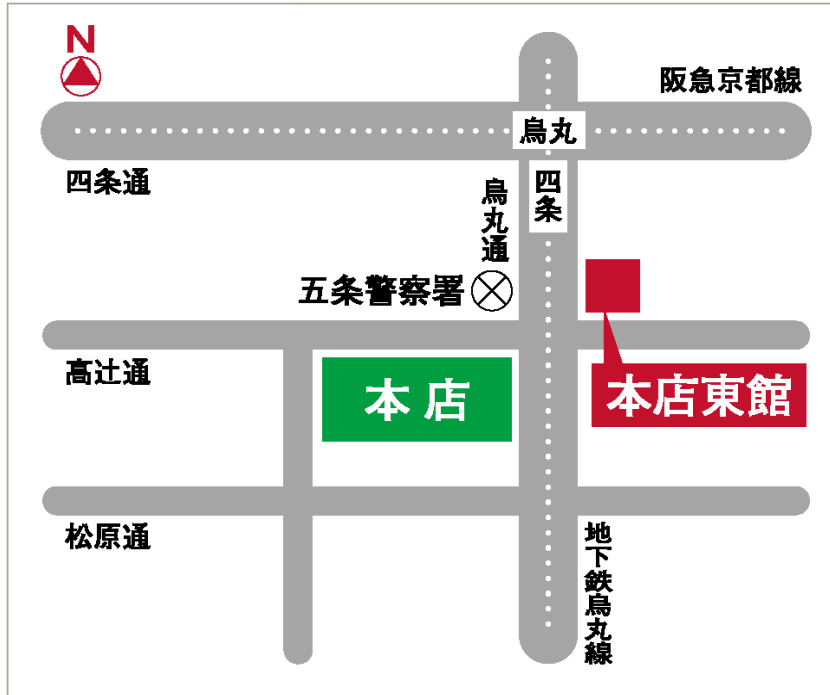

《 内 容 》

【第1部】大学による産学連携活動の発表 13:40～15:00

①名古屋大学

テーマ：「名古屋大学の産学連携体制と具体的取組事例について」

②神戸大学

テーマ：「神戸大学の産学連携活動とその成果について」

【コーヒープレイク】 15:00～15:25

ご参加いただいた企業、大学・支援機関との名刺・情報交換の場とさせていただきます。

【第2部】中小企業基盤整備機構による支援施策の説明 15:25～16:45

- ① 中小機構の支援メニュー概要
- ② 販路開拓コーディネート事業
- ③ 国際化（海外展開）支援事業

※第2部終了後も17:00まで交流タイムを設けております。

(司会進行：京都銀行 法人部 ベンチャー企業支援グループ)

飾らない銀行

 京都銀行

【会場案内地図】

住所：京都市下京区烏丸通り松原上ル

薬師前町700番地

交通：京都市営地下鉄四條駅
阪急烏丸駅下車 南へ徒歩3分

(切り取らずにFAXしていただいて結構です)

申込みFAX番号：075-341-5984

京都銀行 法人部 ベンチャー企業支援グループ 宛

「産学官金連携セミナー」参加申込書

貴社名		
ご参加者1	(所属・役職名)	(ご氏名)
ご参加者2	(所属・役職名)	(ご氏名)
ご参加者3	(所属・役職名)	(ご氏名)
ご住所		
TEL	()	—
FAX	()	—
お取引店	京都銀行	支店