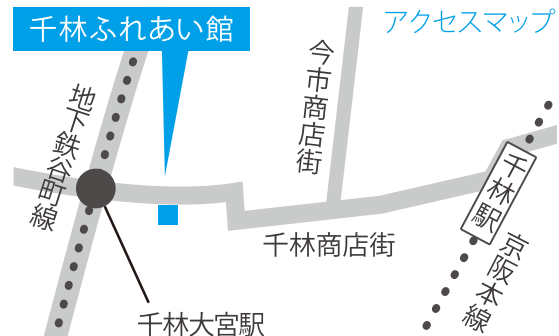

商店街店舗舗 デザイン展

2月14日(土)15日(日)

午前11時～午後4時 最終日は午後3時まで

千林ふれあい館

入場無料

地下鉄谷町線「千林大宮」駅から徒歩1分
京阪電車「千林」駅 から徒歩8分