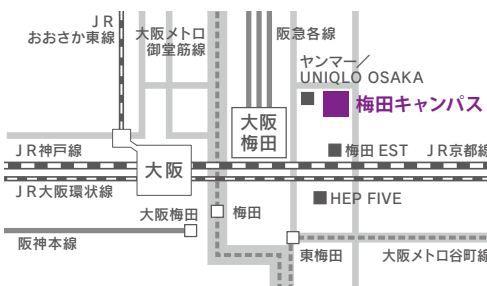

OIT UMEMEDA Night Open Campus

社会人・保護者向け

※保護者同伴の場合に限り高校生も参加できます。

ロボティクス&デザイン工学部

ロボット工学科

システムデザイン工学科

空間デザイン学科

各学科
10名

2024
6/7

金

18:15-19:15

事前予約制・先着順

参加予約は
こちらから!

※一人につき1予約
をお願いします。

金曜日の夜、仕事終わりの社会人、高校生の保護者の皆さまなどを対象とした、
キャンパス体験会を初開催します。

ロボティクス&デザイン工学部の授業や卒業研究など、
普段の研究活動の様子を見学いただきます。

参加人数を限定し、学生や教職員と近い距離で体験ください。

実施プログラム

学部概要説明

授業見学

3学科横断科目「造形演習」(1年次)

研究室見学+ 研究室学生との交流

学科ごとにツアー形式で実施

個別懇談 (希望者のみ)

なんでもお悩み相談ください!

OIT 梅田 esportsプロジェクト始動

2024年夏
メタバースとeスポーツ
梅田キャンパスで未来を実感する。

仕事終わりでも参加できる 抜群の交通アクセス!

梅田キャンパス [OIT梅田タワー]
〒530-8568 大阪市北区茶屋町1-45

●ロボティクス&デザイン工学部

- JR大阪駅から徒歩約5分
- 阪急大阪梅田駅から徒歩約3分
- 阪神大阪梅田駅から徒歩約7分
- 大阪メトロ御堂筋線梅田駅から徒歩約5分
- 大阪メトロ谷町線東梅田駅から徒歩約5分