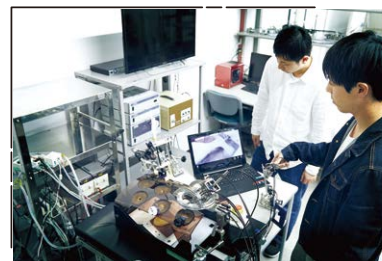

個別懇談 (希望者のみ)

なんでもお悩み相談ください!

OIT 梅田 esportsプロジェクト始動

2024年夏
メタバースとeスポーツ
梅田キャンパスで未来を実感する。