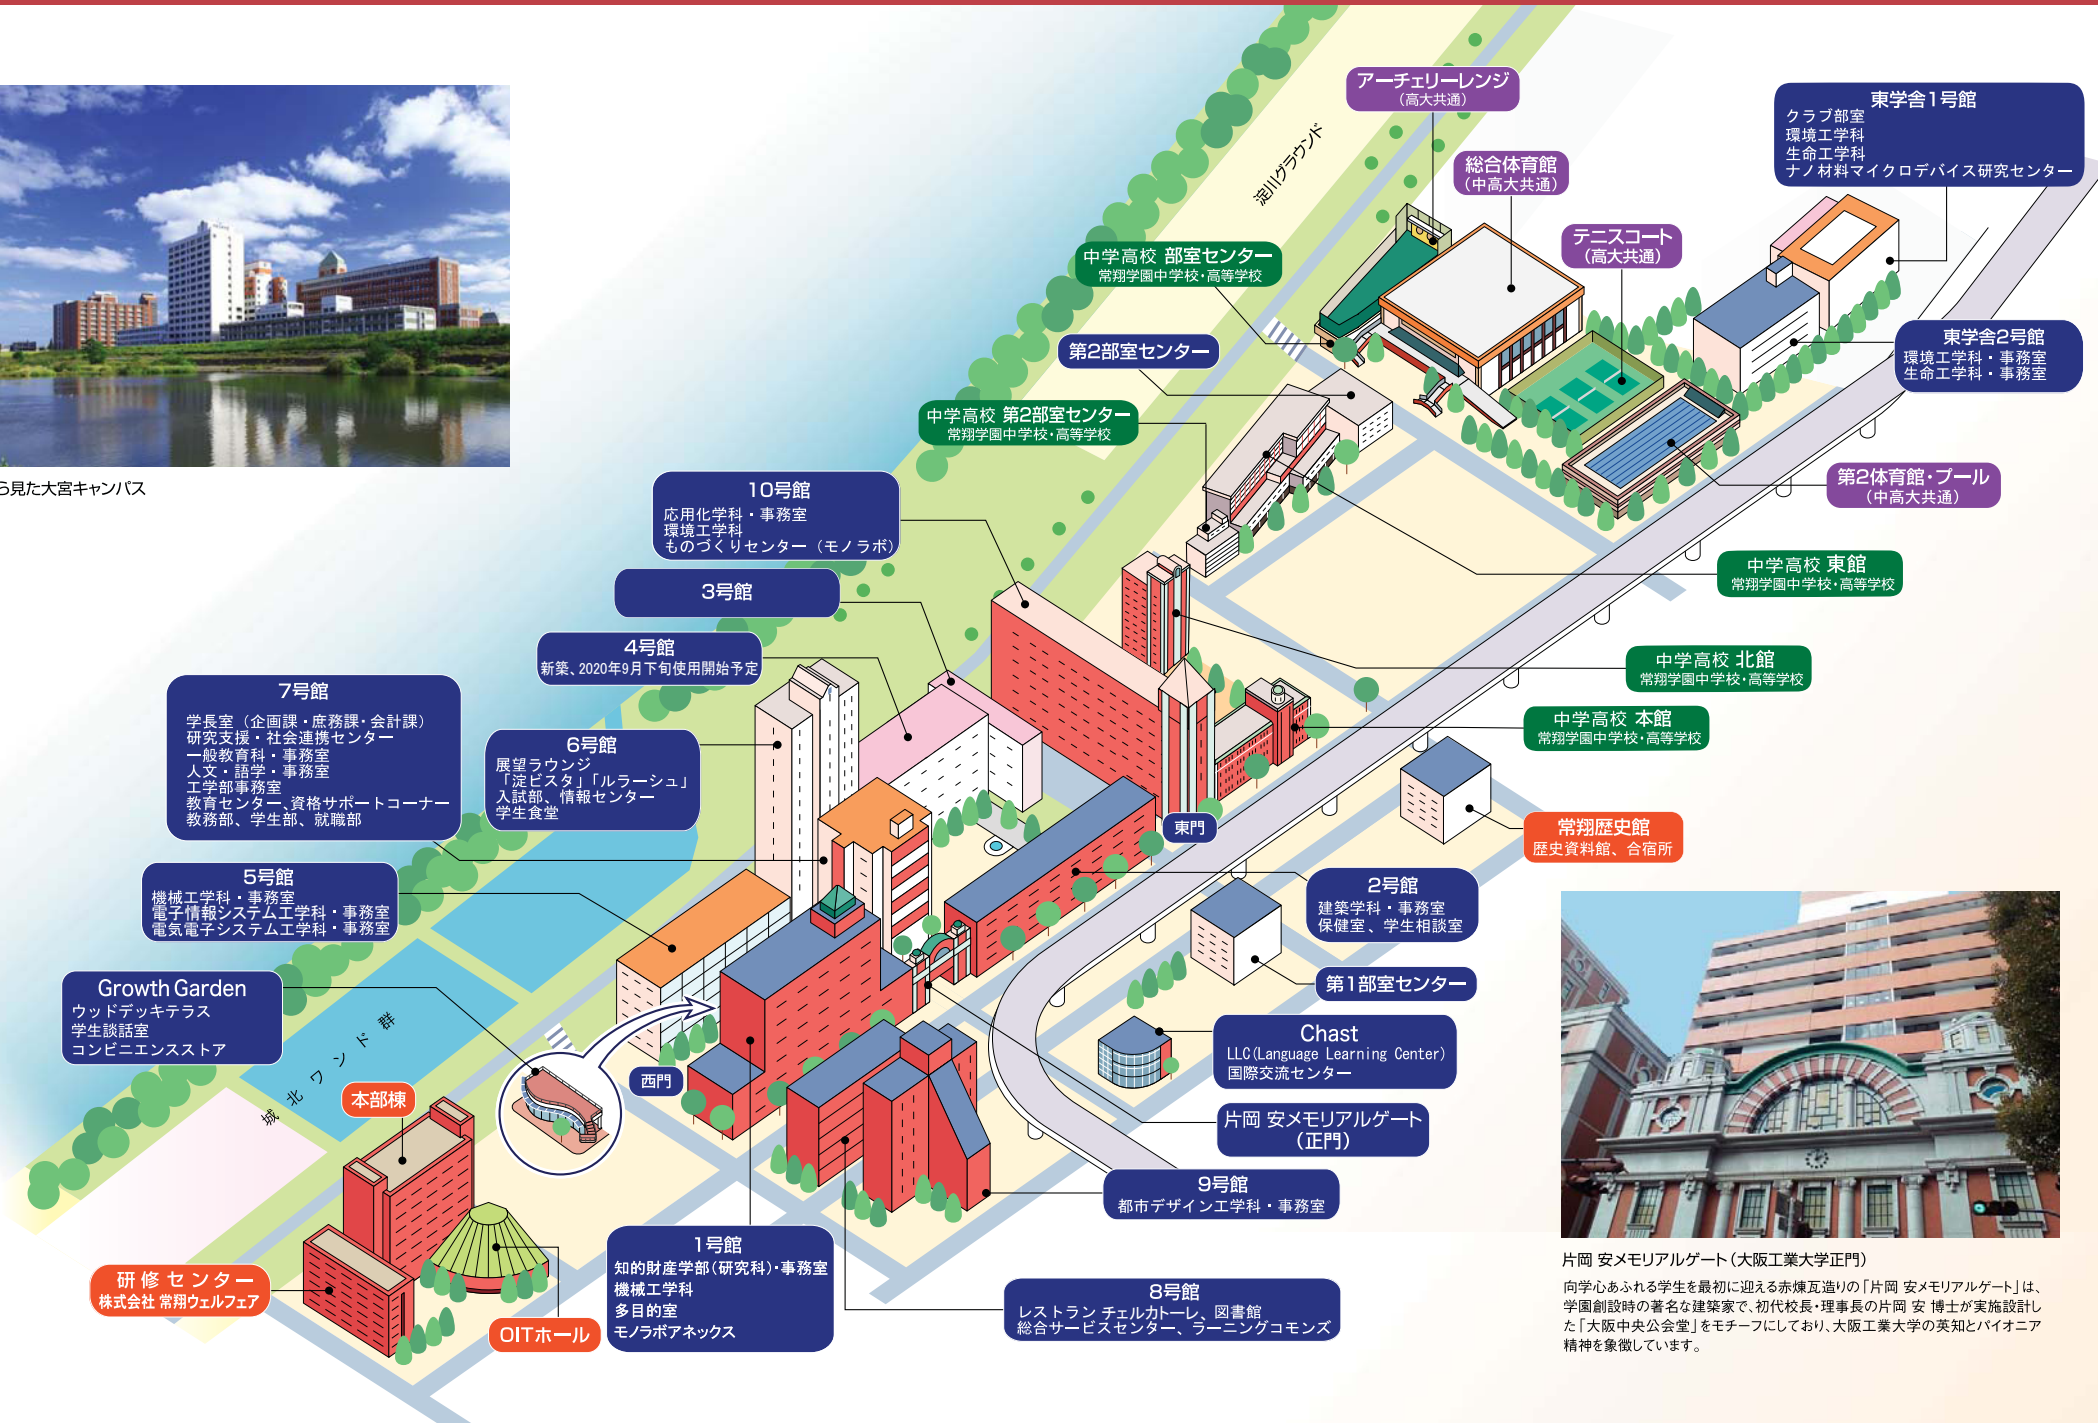

CAMPUS MAP

学校法人常翔学園【本部棟】[OITホール][研修センター]

〒535-8585 大阪市旭区大宮5丁目16-1
TEL.06-6954-4582 (受付)

大阪工業大学(大宮キャンパス)

〒535-8585 大阪市旭区大宮5丁目16-1
TEL.06-6954-4097 (庶務課)

常翔学園中学校・高等学校

〒535-8585 大阪市旭区大宮5丁目16-1
TEL.06-6954-4435 (事務室)

淀川から見た大宮キャンパス

片岡 安メモリアルゲート (大阪工業大学正門)

向学心あふれる学生を最初に迎える赤煉瓦造りの「片岡 安メモリアルゲート」は、学園創設時の著名な建築家で、初代校長・理事長の片岡 安 博士が実施設計した「大阪中央公会堂」をモチーフにしており、大阪工業大学の英知とパイオニア精神を象徴しています。