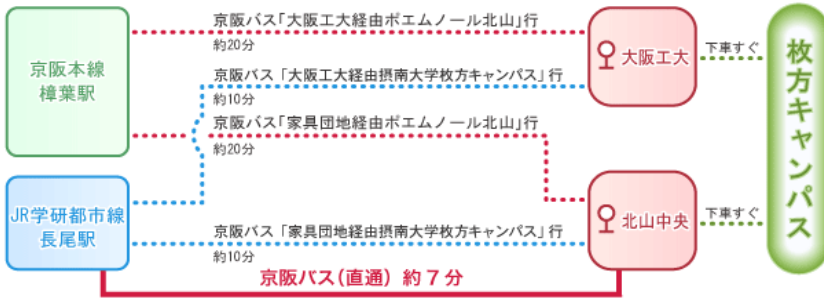

枚方キャンパスへの経路図

【長尾駅 京阪バス(直通)のご案内】
 教育懇談会当日(12/4)は、JR長尾駅から臨時直通バスを運行しています。(枚方キャンパスまで約7分)

運賃 230円

JR長尾駅発
 12:30、12:45、13:00、13:15、13:30、13:45、
 14:00、14:15、14:30、14:45、15:00、15:15、
 15:30、15:45、16:00、16:15、16:30

※樟葉駅には、特急・快速急行・急行・準急が停車します(曜日や時間帯によって異なります)
 樟葉駅までの所要時間: 大阪・淀屋橋駅、京都・三条駅から特急・快速急行・急行・準急で25~40分
 ※長尾駅には快速が停車します。
 長尾駅までの所要時間: 大阪・京橋駅から快速で約25分、奈良駅から約35分
 ※京阪バスは、直通便を含め朝夕には毎時4~6便運行しています(直通便の運行は授業期間内の平日)。

枚方キャンパス1号館フロア図(受付場所のご案内)