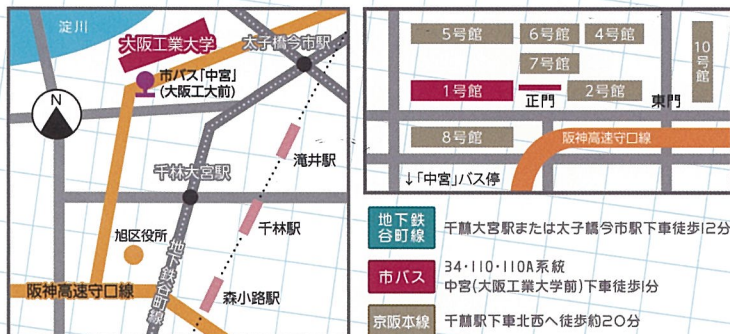

大阪工業大学アクセス

※駐車場はありませんので、お車でのご来場はご遠慮ください